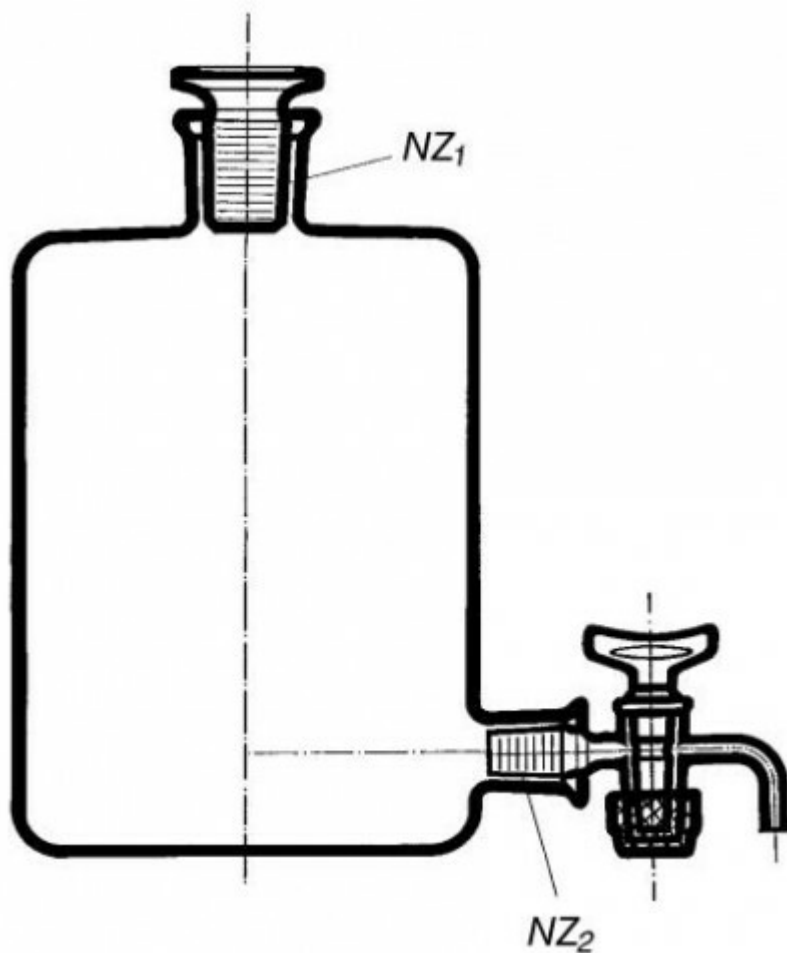

**Láhev podle Woulfa se zabroušenou  
zátkou a kohoutem u dna**  
Objednací kód: **6632.415046967**

Cena bez DPH

8.320,00 Kč

Cena s DPH

10.067,20 Kč

Parametry

Objem [ml]

15 000

NZ1 / NZ2

50/42 / 29/32

Množstevní jednotka

ks

Před použitím je nutné promazat kohout. Lze dodat provedení s dvěma a třemi hrdly bez výpustí (kat. č. 2032), provedení tříhrdlé se spodní výpustí (kat. č. 2034) a samostatný kohout podle zábrusu NZ<sub>2</sub>.