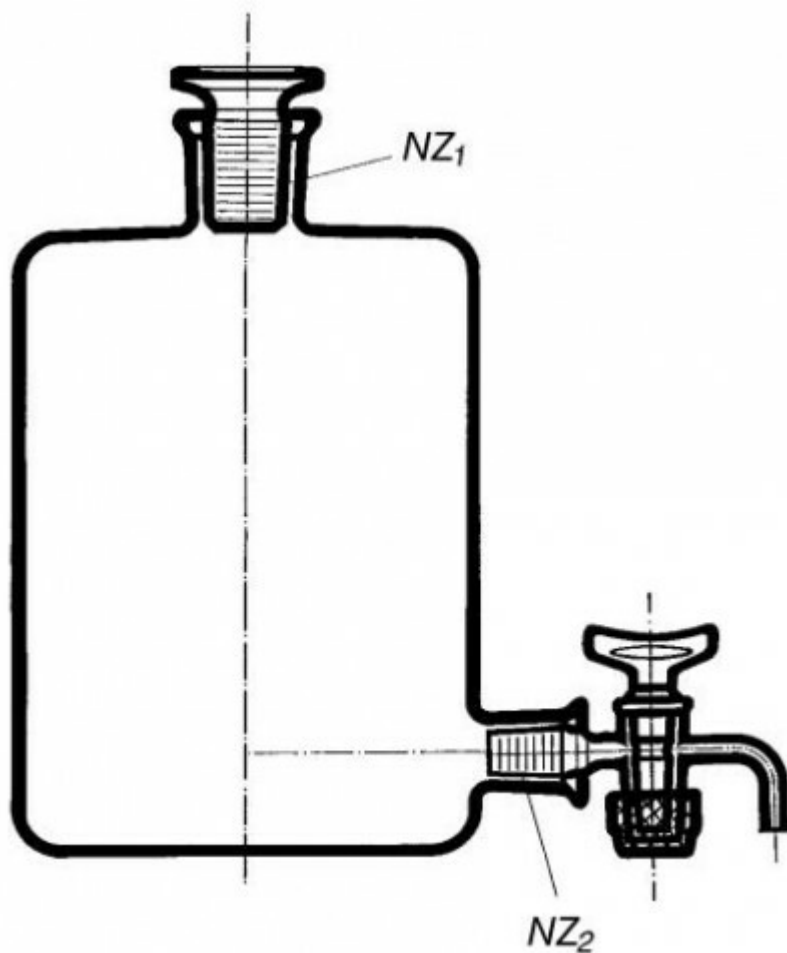

**Láhev podle Woulfa se zabroušenou
zátkou a kohoutem u dna**
Objednací kód: **6632.415046967**

Cena bez DPH

8.320,00 Kč

Cena s DPH

10.067,20 Kč

Parametry

Objem [ml]

15 000

NZ₁ / NZ₂

50/42 / 29/32

Množstevní jednotka

ks

Před použitím je nutné promazat kohout. Lze dodat provedení s dvěma a třemi hrdly bez výpustí (kat. č. 2032), provedení tříhrdlé se spodní výpustí (kat. č. 2034) a samostatný kohout podle zábrusu NZ₂.