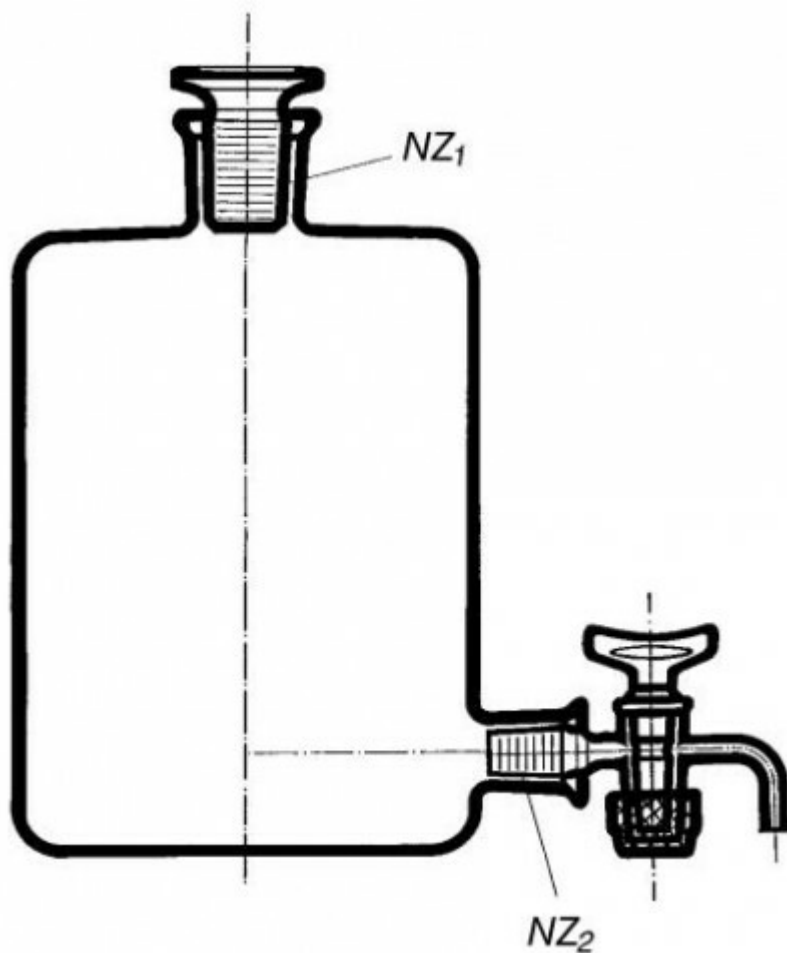

**Láhev podle Woulfa se zabroušenou
zátkou a kohoutem u dna**
Objednací kód: **6632.415046966**

Cena bez DPH

7.550,00 Kč

Cena s DPH

9.135,50 Kč

Parametry

Objem [ml]

10 000

NZ₁ / NZ₂

50/42 / 29/32

Množstevní jednotka

ks

Před použitím je nutné promazat kohout. Lze dodat provedení s dvěma a třemi hrdly bez výpusti (kat. č. 2032), provedení tříhrdlé se spodní výpustí (kat. č. 2034) a samostatný kohout podle zábrusu NZ₂.