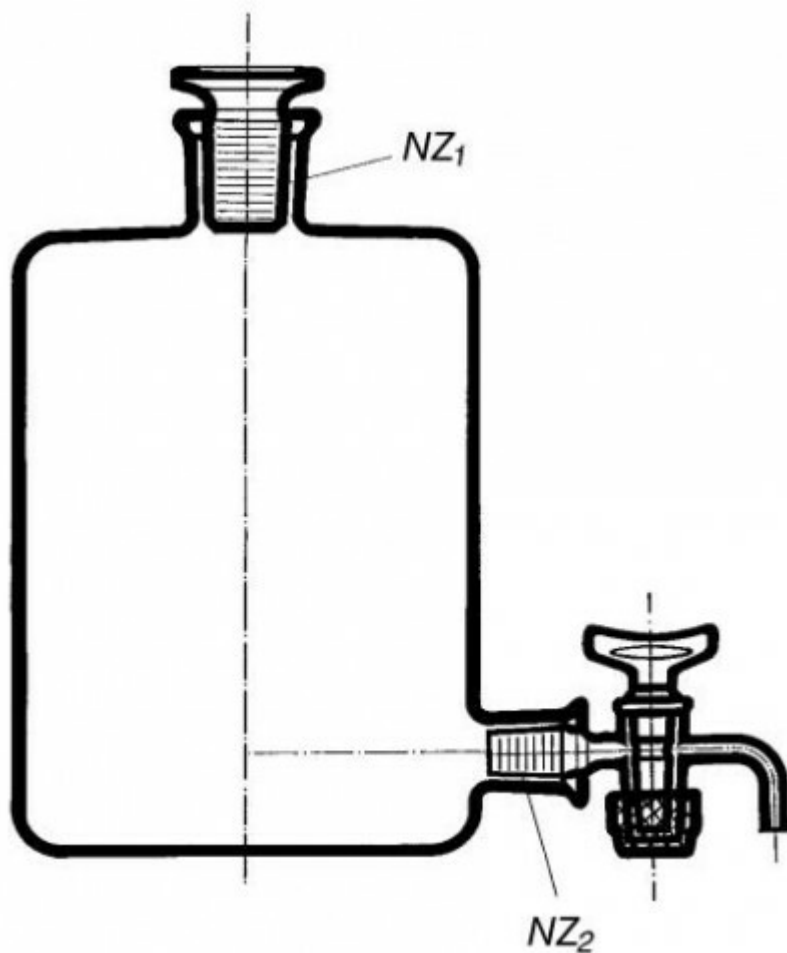

Láhev podle Woulfa se zabroušenou zátkou a kohoutem u dna

Objednací kód: **6632.415046966**

Cena bez DPH

7.550,00 Kč

Cena s DPH

9.135,50 Kč

Parametry

Objem [ml]

10 000

NZ₁ / NZ₂

50/42 / 29/32

Množstevní jednotka

ks

Před použitím je nutné promazat kohout. Lze dodat provedení s dvěma a třemi hrdly bez výpusti (kat. č. 2032), provedení tříhrdlé se spodní výpustí (kat. č. 2034) a samostatný kohout podle zábrusu NZ₂.