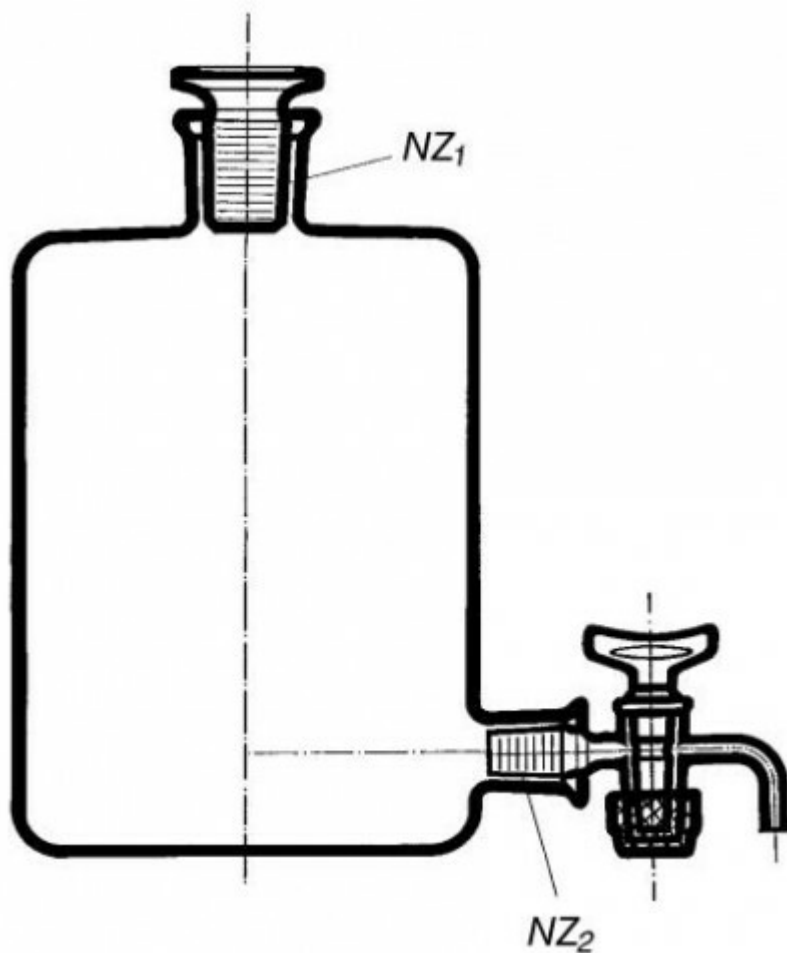

**Láhev podle Woulfa se zabroušenou
zátkou a kohoutem u dna**
Objednací kód: **6632.415046956**

Cena bez DPH

5.190,00 Kč

Cena s DPH

6.279,90 Kč

Parametry

Objem [ml]

5 000

NZ1 / NZ2

45/40 / 24/29

Množstevní jednotka

ks

Před použitím je nutné promazat kohout. Lze dodat provedení s dvěma a třemi hrdly bez výpusti (kat. č. 2032), provedení tříhrdlé se spodní výpustí (kat. č. 2034) a samostatný kohout podle zábrusu NZ₂.