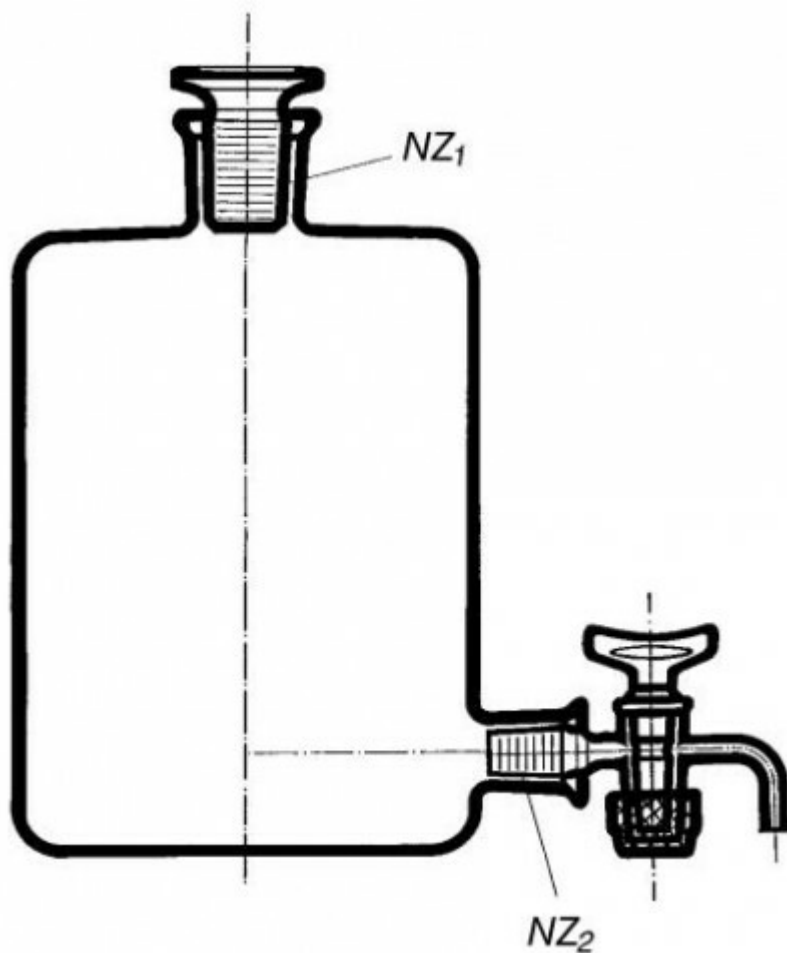

**Láhev podle Woulfa se zabroušenou
zátkou a kohoutem u dna**
Objednací kód: **6632.415046956**

Cena bez DPH

5.190,00 Kč

Cena s DPH

6.279,90 Kč

Parametry

Objem [ml]

5 000

NZ₁ / NZ₂

45/40 / 24/29

Množstevní jednotka

ks

Před použitím je nutné promazat kohout. Lze dodat provedení s dvěma a třemi hrdly bez výpusti (kat. č. 2032), provedení tříhrdlé se spodní výpustí (kat. č. 2034) a samostatný kohout podle zábrusu NZ₂.