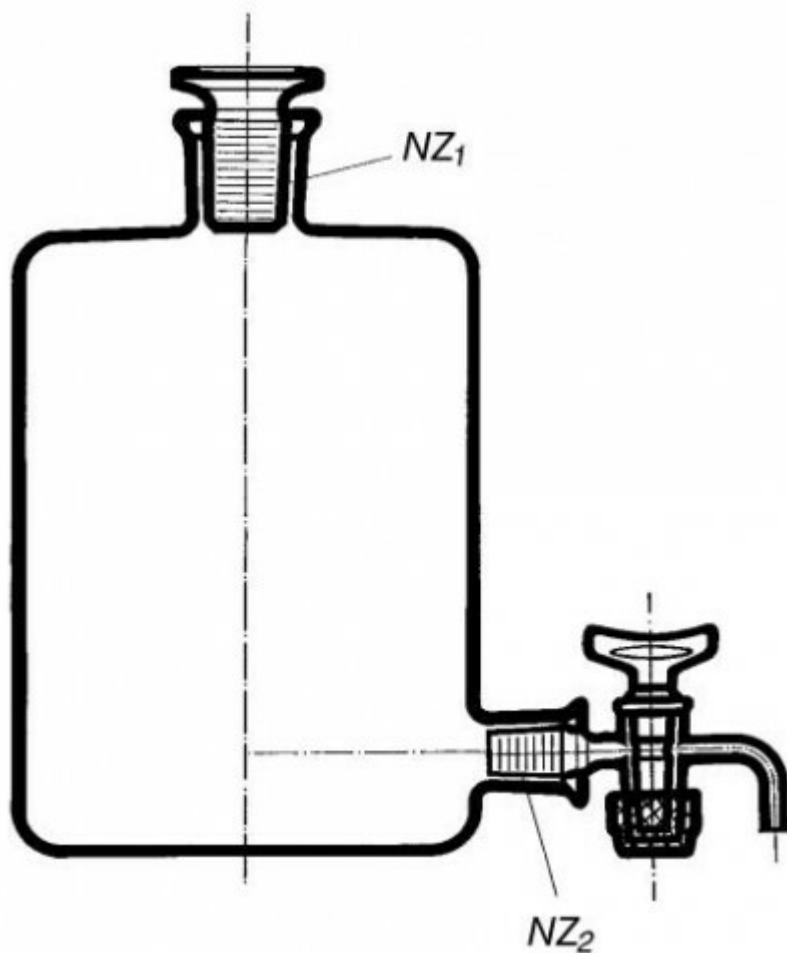

Láhev podle Woulfa se zabroušenou zátkou a kohoutem u dna

Objednací kód: **6632.415046950**

Cena bez DPH

4.030,00 Kč

Cena s DPH

4.876,30 Kč

Parametry

Objem [ml]

2 000

NZ₁ / NZ₂

29/32 / 19/26

Množstevní jednotka

ks

Před použitím je nutné promazat kohout. Lze dodat provedení s dvěma a třemi hrdly bez výpusti (kat. č. 2032), provedení tříhrdlé se spodní výpustí (kat. č. 2034) a samostatný kohout podle zábrusu NZ₂.