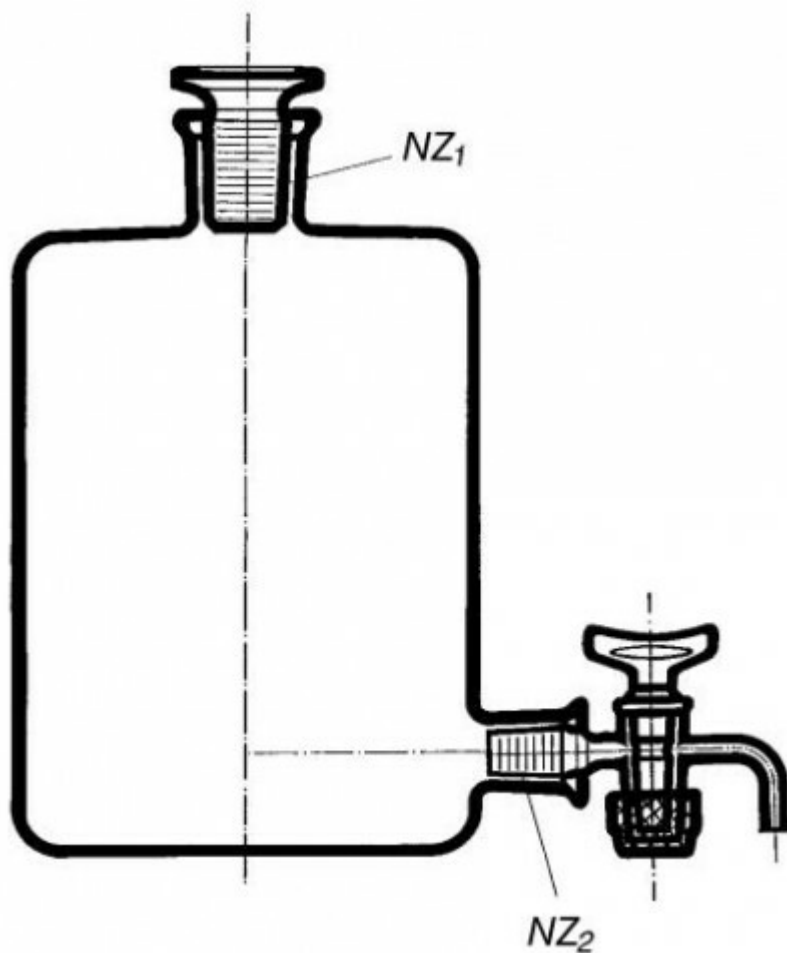

**Láhev podle Woulfa se zabroušenou
zátkou a kohoutem u dna**
Objednací kód: **6632.415046950**

Cena bez DPH

4.030,00 Kč

Cena s DPH

4.876,30 Kč

Parametry

Objem [ml]

2 000

NZ1 / NZ2

29/32 / 19/26

Množstevní jednotka

ks

Před použitím je nutné promazat kohout. Lze dodat provedení s dvěma a třemi hrdly bez výpusti (kat. č. 2032), provedení tříhrdlé se spodní výpustí (kat. č. 2034) a samostatný kohout podle zábrusu NZ₂.