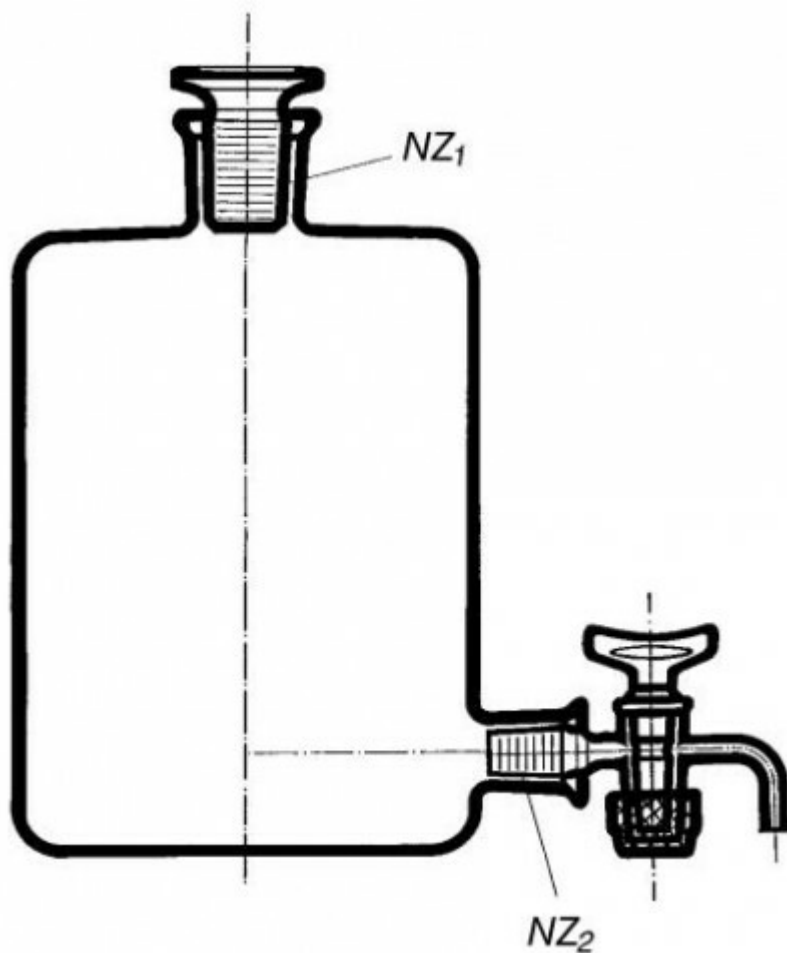

**Láhev podle Woulfa se zabroušenou
zátkou a kohoutem u dna**
Objednací kód: **6632.415046940**

Cena bez DPH

3.520,00 Kč

Cena s DPH

4.259,20 Kč

Parametry

Objem [ml]

1 000

NZ₁ / NZ₂

24/29 / 19/26

Množstevní jednotka

ks

Před použitím je nutné promazat kohout. Lze dodat provedení s dvěma a třemi hrdly bez výpusti (kat. č. 2032), provedení tříhrdlé se spodní výpustí (kat. č. 2034) a samostatný kohout podle zábrusu NZ₂.