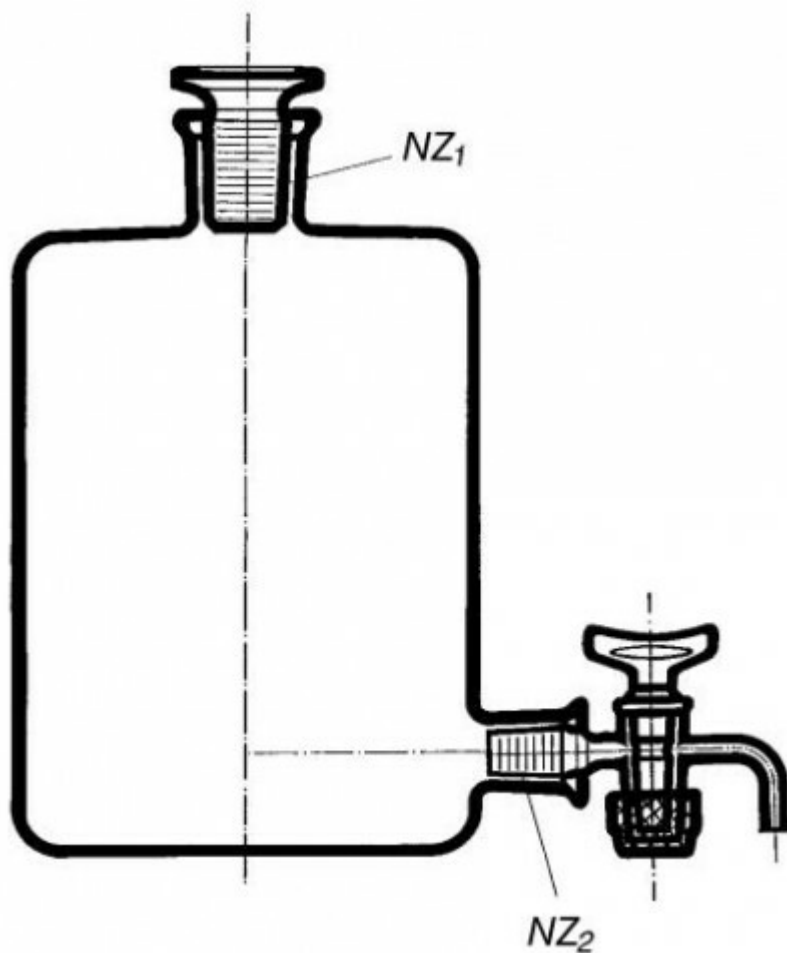

**Láhev podle Woulfa se zabroušenou  
zátkou a kohoutem u dna**  
Objednací kód: **6632.415046940**

Cena bez DPH

3.520,00 Kč

Cena s DPH

4.259,20 Kč

Parametry

Objem [ml]

1 000

NZ<sub>1</sub> / NZ<sub>2</sub>

24/29 / 19/26

Množstevní jednotka

ks

Před použitím je nutné promazat kohout. Lze dodat provedení s dvěma a třemi hrdly bez výpusti (kat. č. 2032), provedení tříhrdlé se spodní výpustí (kat. č. 2034) a samostatný kohout podle zábrusu NZ<sub>2</sub>.