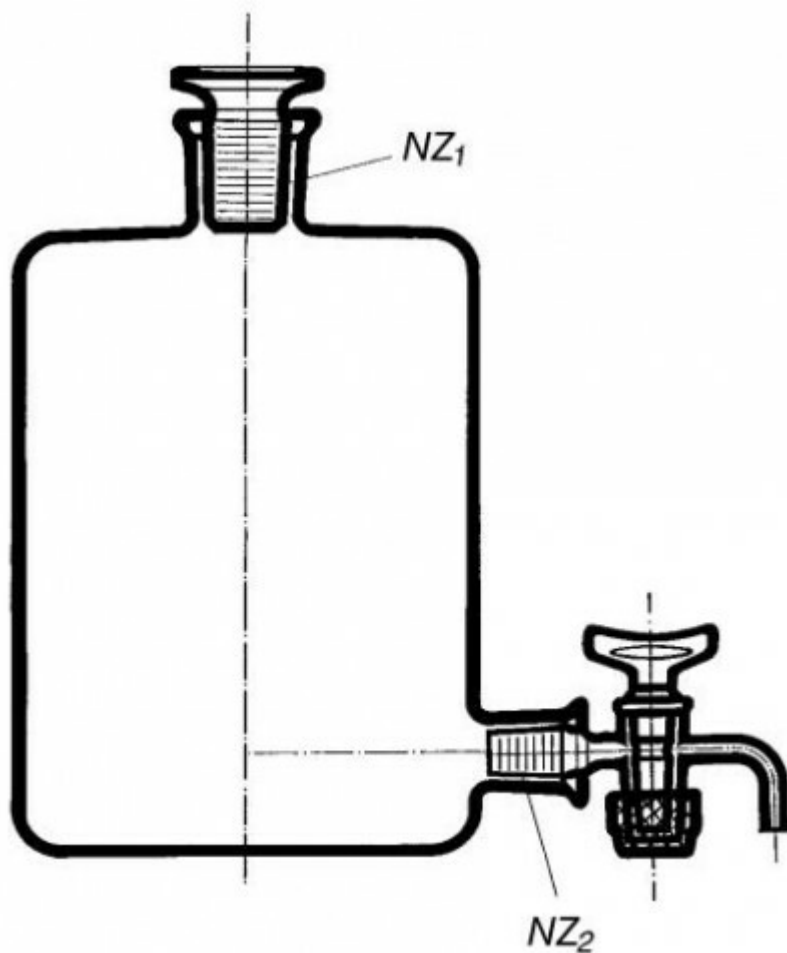

**Láhev podle Woulfa se zabroušenou
zátkou a kohoutem u dna**
Objednací kód: **6632.415046500**

Cena bez DPH

3.110,00 Kč

Cena s DPH

3.763,10 Kč

Parametry

Objem [ml]

500

NZ1 / NZ2

19/26 / 19/26

Množstevní jednotka

ks

Před použitím je nutné promazat kohout. Lze dodat provedení s dvěma a třemi hrdly bez výpusti (kat. č. 2032), provedení tříhrdlé se spodní výpustí (kat. č. 2034) a samostatný kohout podle zábrusu NZ₂.