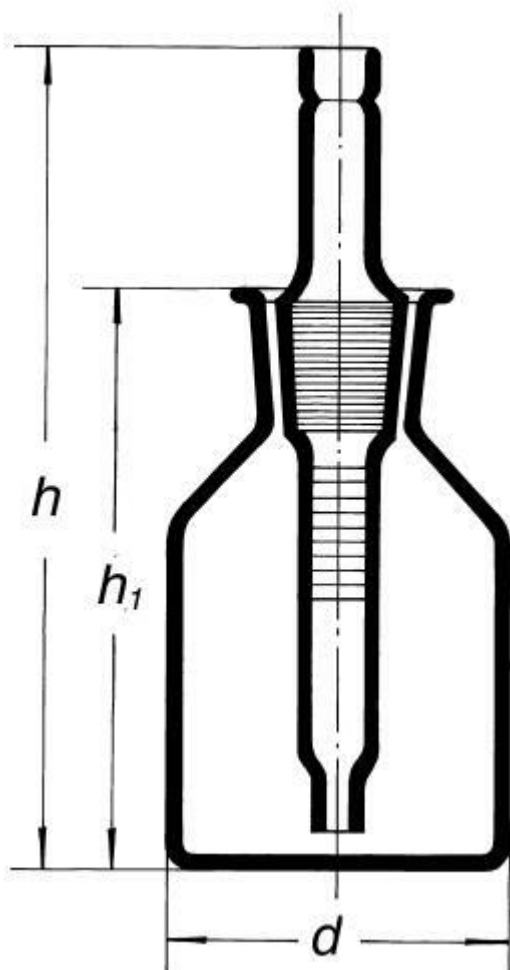

**Láhev indikátorová se zabroušenou  
pipetkou a NZ 19/26, hnědá**  
Objednací kód: **6632.425023250**

Cena bez DPH

325,00 Kč

Cena s DPH

393,25 Kč

Parametry

Objem [ml]

250

d × h × h1 [mm]

70 × 161 × 131

Množstevní jednotka

ks