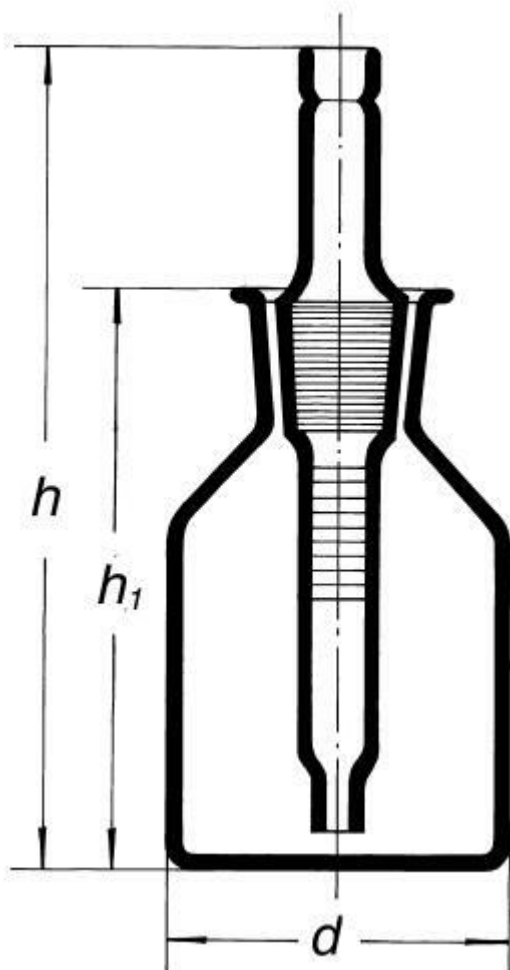

**Láhev indikátorová se zabroušenou
pipetkou a NZ 14/15, hnědá**
Objednací kód: **6632.425023050**

Cena bez DPH

277,00 Kč

Cena s DPH

335,17 Kč

Parametry

Objem [ml]

50

d × h × h1 [mm]

42 × 107 × 77

Množstevní jednotka

ks