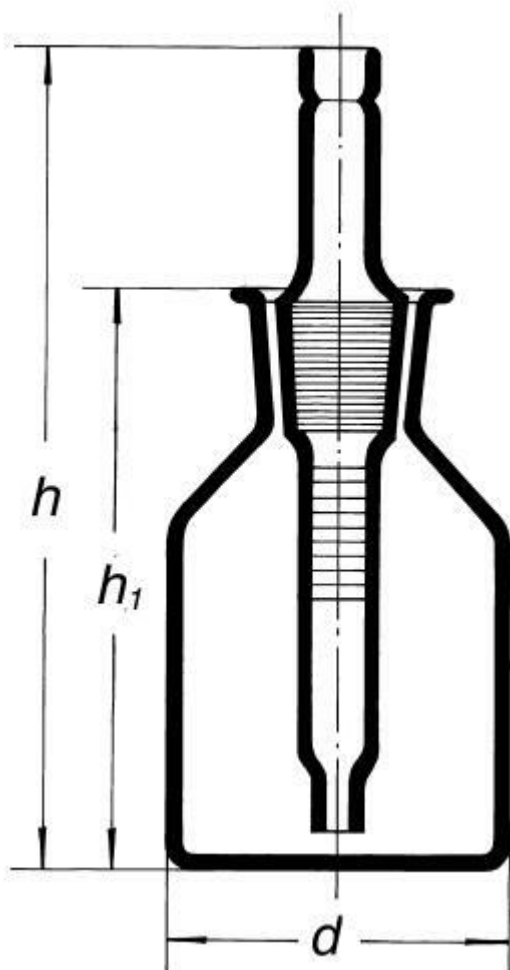

**Láhev indikátorová se zabroušenou
pipetkou a NZ 19/26, bílá**
Objednací kód: **6632.425020250**

Cena bez DPH

295,00 Kč

Cena s DPH

356,95 Kč

Parametry

Objem [ml]

250

d × h × h1 [mm]

70 × 161 × 131

Množstevní jednotka

ks