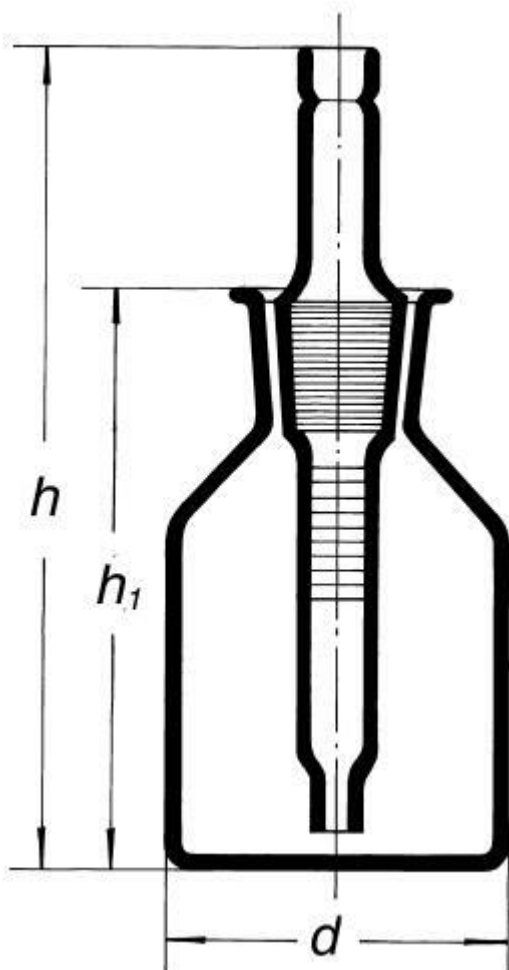

**Láhev indikátorová se zabroušenou
pipetkou a NZ 14/23, bílá**
Objednací kód: **6632.425020100**

Cena bez DPH

277,00 Kč

Cena s DPH

335,17 Kč

Parametry

Objem [ml]

100

d × h × h1 [mm]

52 × 133 × 103

Množstevní jednotka

ks