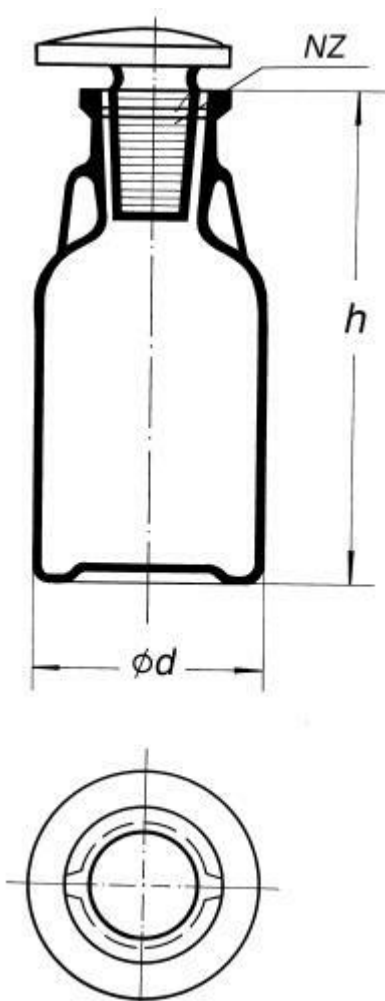

Láhev kapací, hnědá, s NZ 14/23

Objednací kód: **6632.414209100**

Cena bez DPH

108,00 Kč

Cena s DPH

130,68 Kč

Parametry

Objem [ml]

100

d × h [mm]

55 × 106

Množstevní jednotka

ks

Pro zvýšení odolnosti a bezpečnosti nabízíme potažení všech láhví bezbarvým polyamidem.