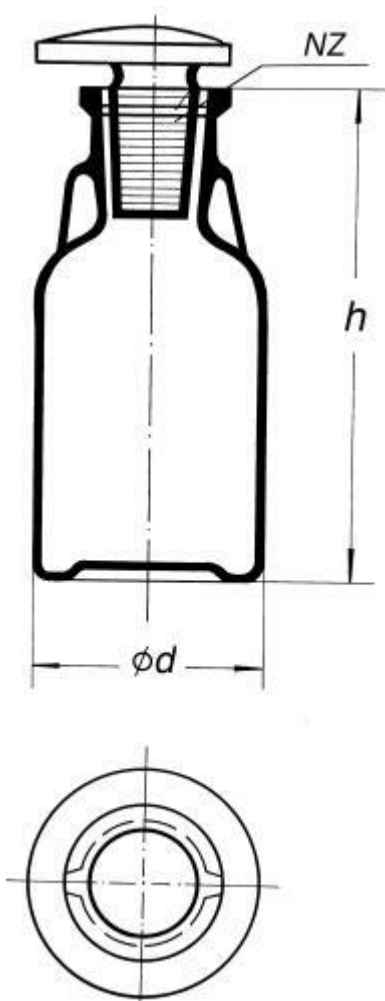

## Láhev kapací, hnědá, s NZ 14/23

Objednací kód: **6632.414209050**

Cena bez DPH

100,00 Kč

Cena s DPH

121,00 Kč

Parametry

Objem [ml]

50

d x h [mm]

44 x 92

Množstevní jednotka

ks

Pro zvýšení odolnosti a bezpečnosti nabízíme potažení všech láhví bezbarvým polyamidem.