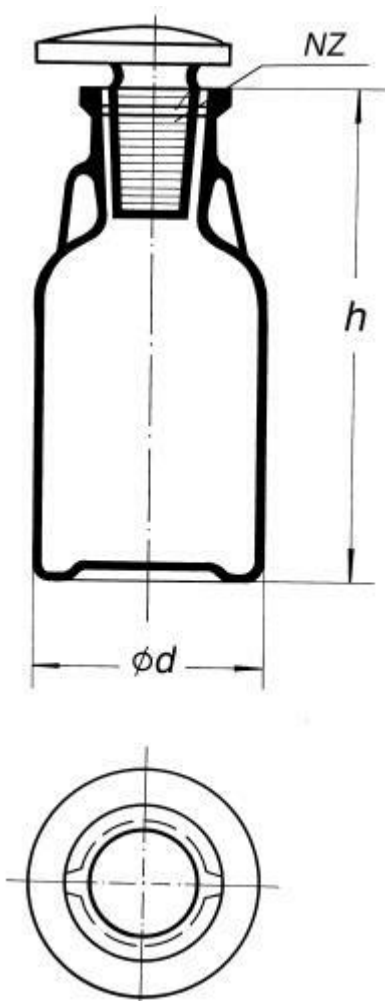

Láhev kapací, bílá, s NZ 14/23
Objednací kód: **6632.414109100**

Cena bez DPH

108,00 Kč

Cena s DPH

130,68 Kč

Parametry

Objem [ml]

100

d × h [mm]

55 × 106

Množstevní jednotka

ks

Pro zvýšení odolnosti a bezpečnosti nabízíme potažení všech láhví bezbarvým polyamidem.