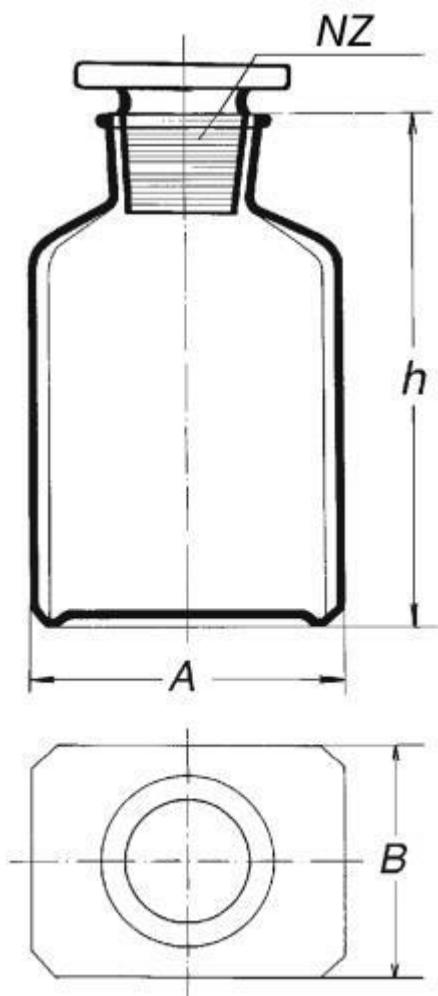

**Láhev hranatá, hnědá, širokohrdlá se
zabr.zátkou, s NZ 45/27**
Objednací kód: **6632.414212750**

Cena bez DPH

156,00 Kč

Cena s DPH

188,76 Kč

Parametry

Objem [ml]

750

A × B × h [mm]

90 × 71,5 × 237

Množstevní jednotka

ks