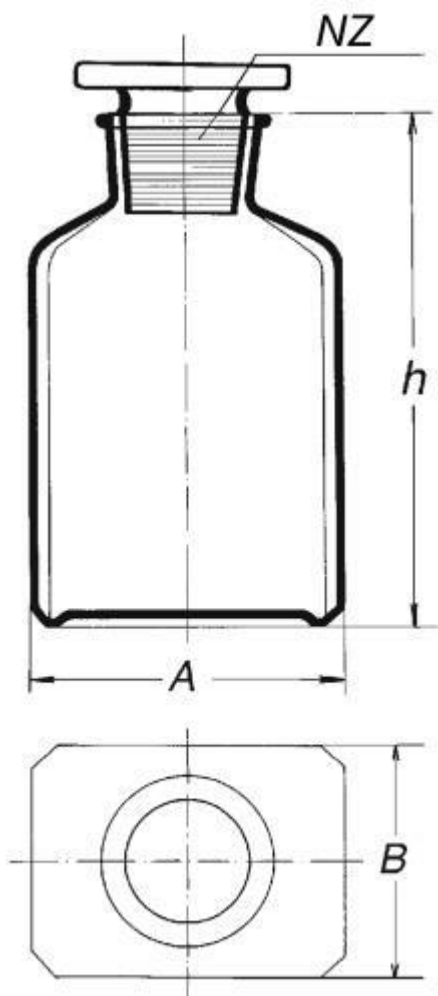

**Láhev hranatá, hnědá, širokohrdlá se  
zabr.zátkou, s NZ 34/24**  
Objednací kód: **6632.414212500**

Cena bez DPH

137,00 Kč

Cena s DPH

165,77 Kč

Parametry

Objem [ml]

500

A × B × h [mm]

92 × 71,5 × 148

Množstevní jednotka

ks