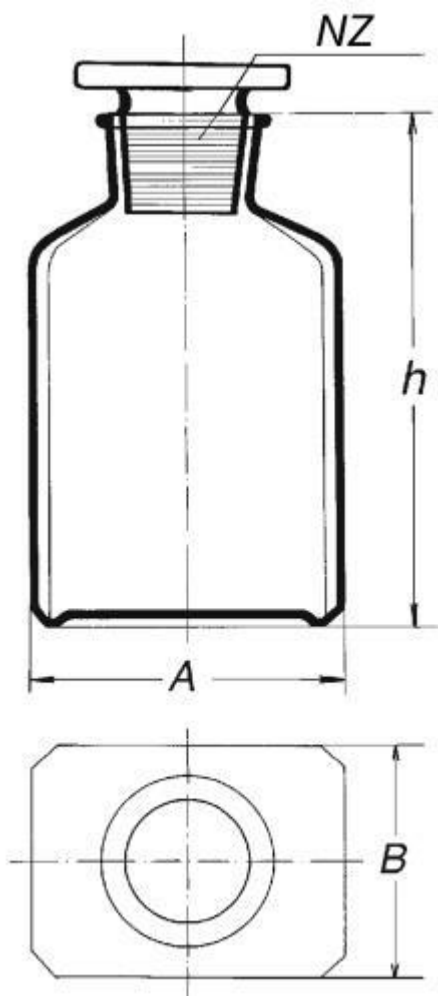

**Láhev hranatá, hnědá, širokohrdlá se  
zabr.zátkou, s NZ 29/22**  
Objednací kód: **6632.414212250**

Cena bez DPH

113,00 Kč

Cena s DPH

136,73 Kč

Parametry

Objem [ml]

250

A × B × h [mm]

70 × 50 × 143

Množstevní jednotka

ks