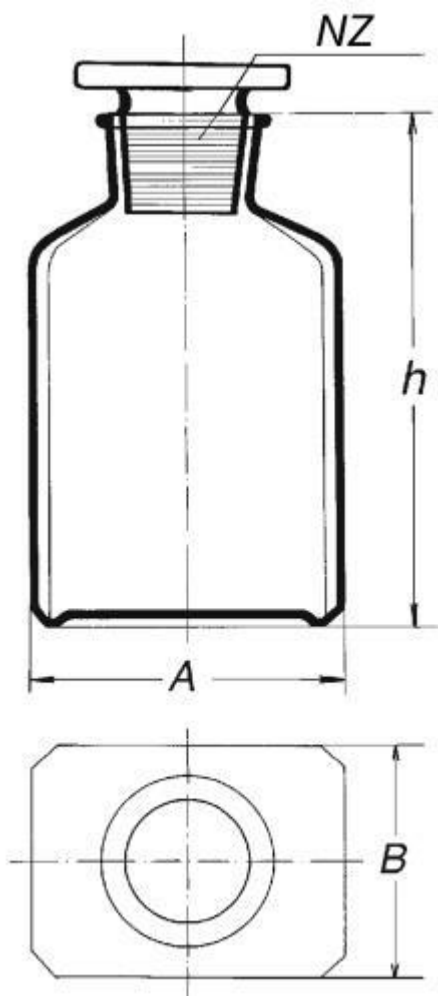

**Láhev hranatá, hnědá, širokohrdlá se
zabr.zátkou, s NZ 29/22**
Objednací kód: **6632.414212150**

Cena bez DPH

95,00 Kč

Cena s DPH

114,95 Kč

Parametry

Objem [ml]

150

A × B × h [mm]

70,5 × 51,5 × 103

Množstevní jednotka

ks