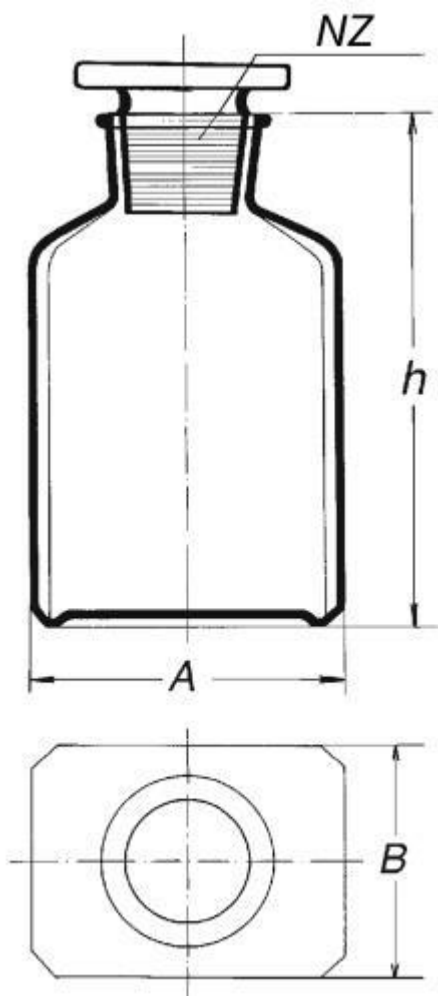

**Láhev hranatá, hnědá, širokohrdlá se
zabr.zátkou, s NZ 29/22**
Objednací kód: **6632.414212100**

Cena bez DPH

92,00 Kč

Cena s DPH

111,32 Kč

Parametry

Objem [ml]

100

A × B × h [mm]

51 × 51 × 103

Množstevní jednotka

ks