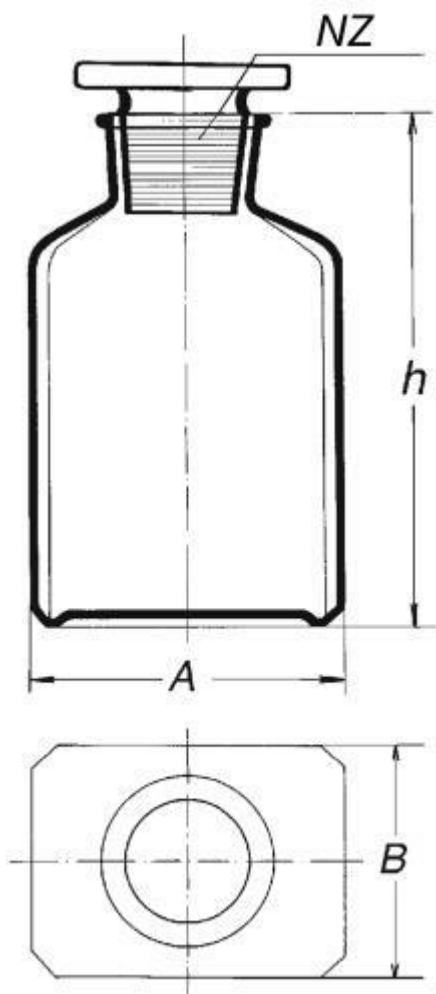

## Láhev hranatá, bílá, širokohrdlá se zabr. zátkou, s NZ 34/24

Objednací kód: **6632.414112500**

Cena bez DPH

137,00 Kč

Cena s DPH

165,77 Kč

Parametry

Objem [ml]

500

A × B × h [mm]

92 × 71,5 × 148

Množstevní jednotka

ks