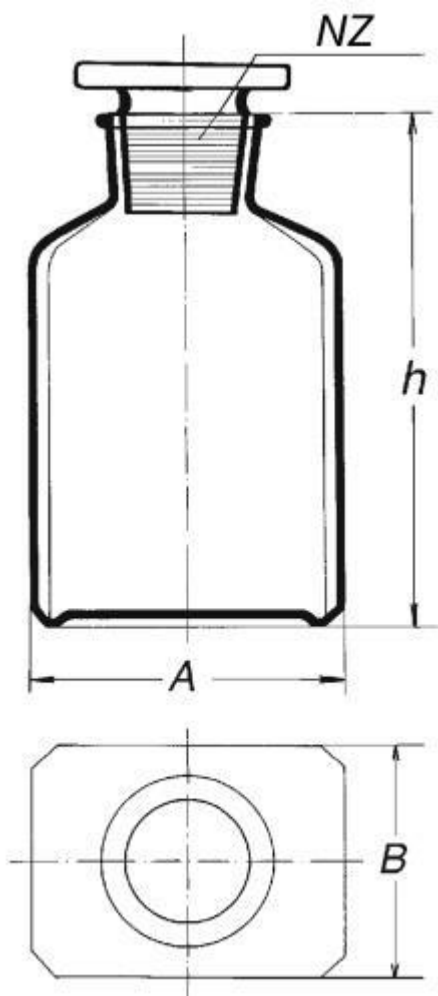

**Láhev hranatá, bílá, širokohrdlá se zabr.
zátkou, s NZ 34/24**

Objednací kód: **6632.414112350**

Cena bez DPH

128,00 Kč

Cena s DPH

154,88 Kč

Parametry

Objem [ml]

350

A × B × h [mm]

71,5 × 71,5 × 153

Množstevní jednotka

ks