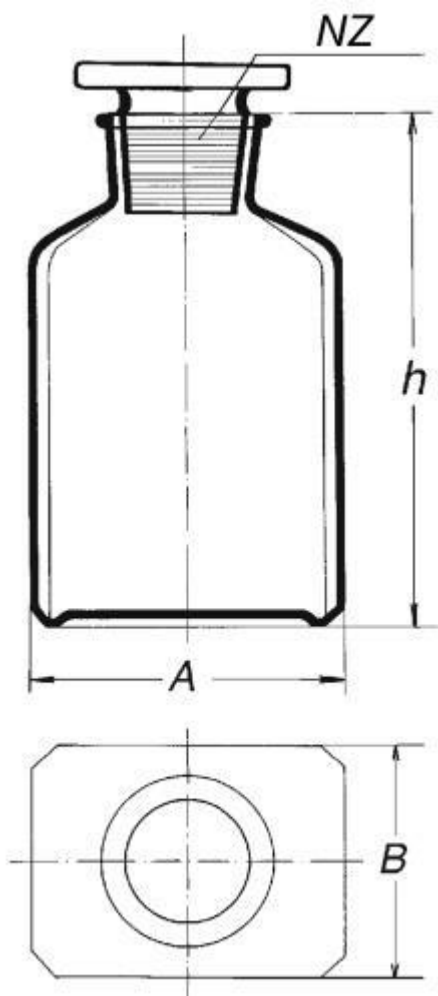

## Láhev hranatá, bílá, širokohrdlá se zabr. zátkou, s NZ 29/22

Objednací kód: **6632.414112250**

Cena bez DPH

113,00 Kč

Cena s DPH

136,73 Kč

Parametry

Objem [ml]

250

A × B × h [mm]

70 × 50 × 143

Množstevní jednotka

ks