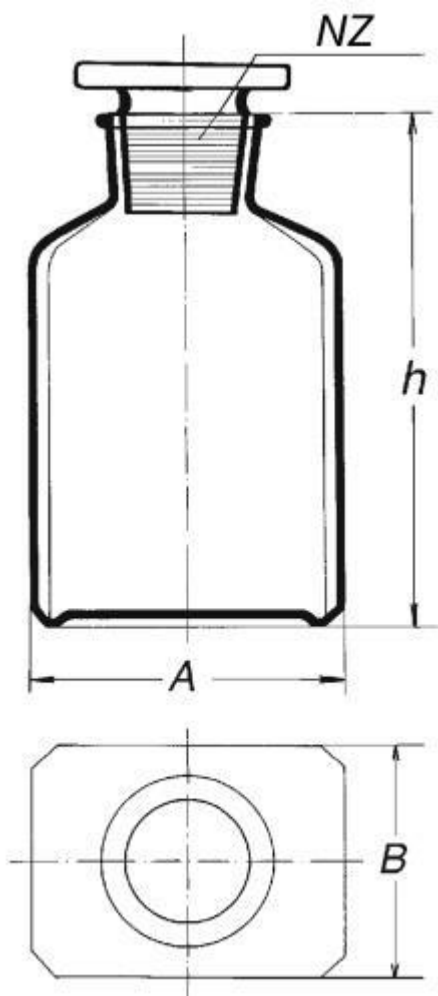

**Láhev hranatá, bílá, širokohrdlá se zabr.
zátkou, s NZ 29/22**

Objednací kód: **6632.414112100**

Cena bez DPH

92,00 Kč

Cena s DPH

111,32 Kč

Parametry

Objem [ml]

100

A × B × h [mm]

51 × 51 × 103

Množstevní jednotka

ks