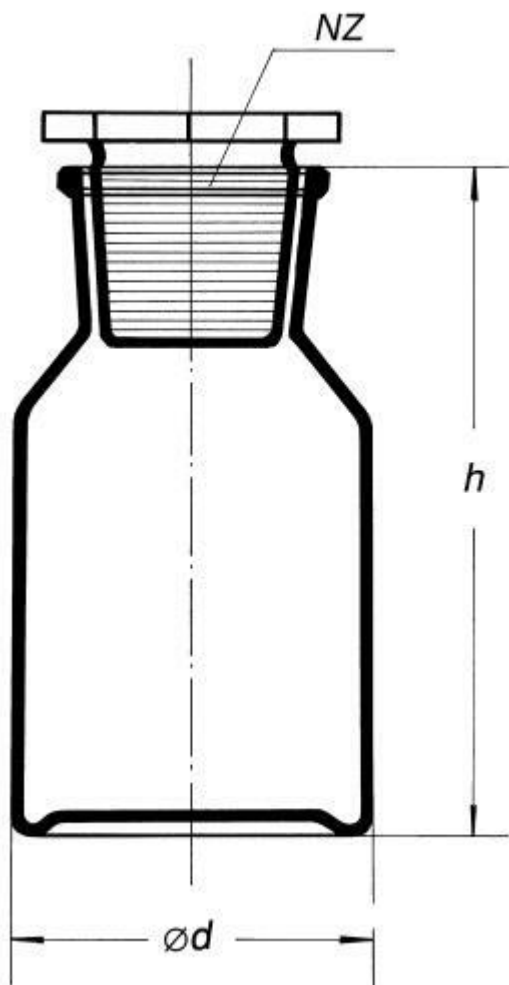

**Láhev širokohrdlá prachovnice Steilbrust,  
čirá, se zabrouš. zátkou, s NZ 45/27**  
Objednací kód: **6632.414127500**

Informace o ceně na vyžádání

Parametry

Objem [ml]

500

Rozměr (d x h) [mm]

85 x 162

Množstevní jednotka