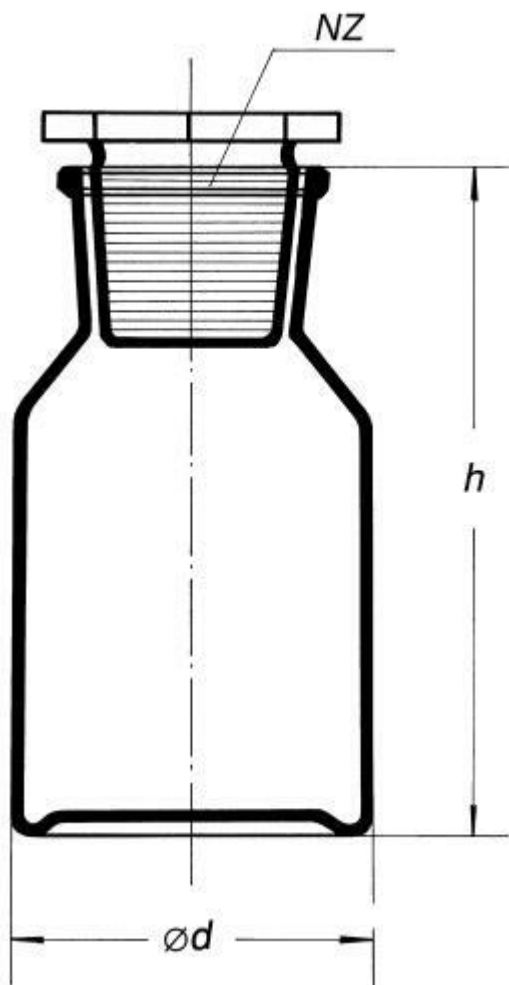

**Láhev širokohrdlá prachovnice Steilbrust,
čirá, se zabrouš. zátkou, s NZ 29/22**

Objednací kód: **6632.414127100**

Cena bez DPH

118,00 Kč

Cena s DPH

142,78 Kč

Parametry

Objem [ml]

100

Rozměr (d x h) [mm]

51,5 x 95

Množstevní jednotka

ks