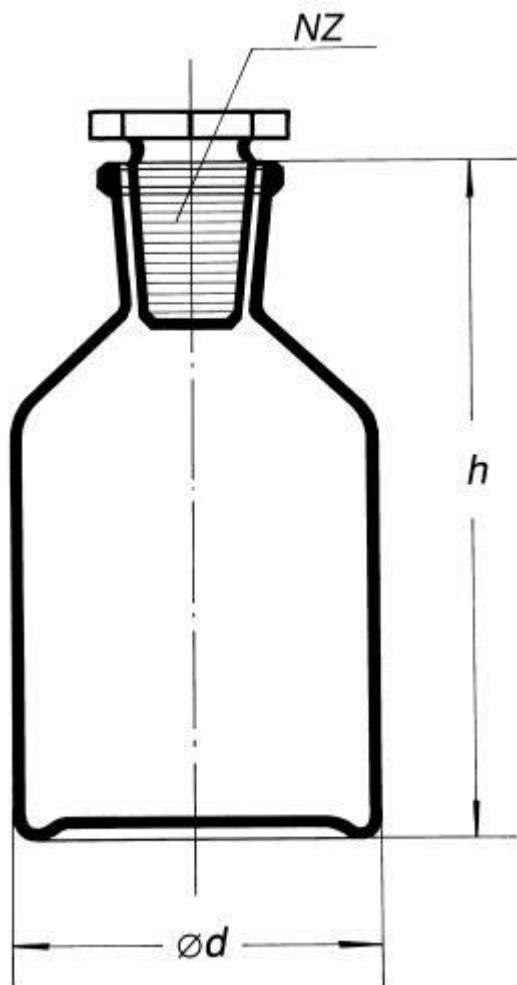

**Láhev reagenční úzkohrdlá Steilbrust,  
čirá, s NZ 29/32, 1000 ml**  
Objednací kód: **6632.414126940**

Cena bez DPH

203,00 Kč

Cena s DPH

245,63 Kč

Parametry

NZ

29/32

Objem [ml]

1000

Množstevní jednotka

ks