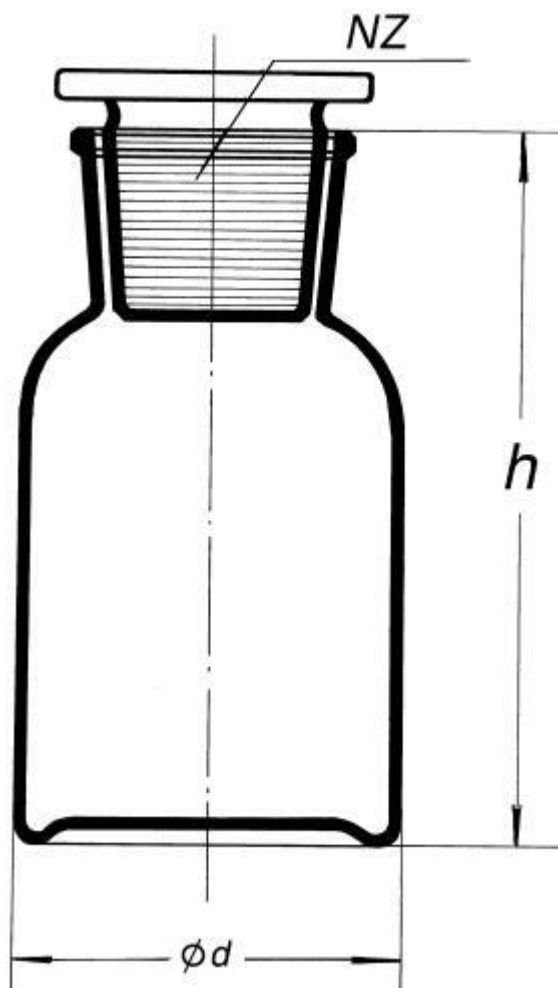

**Láhev širokohrdlá, (prachovnice) se zabr.
zátkou, hnědá, s NZ 60/31**
Objednací kód: **6632.414204950**

Cena bez DPH

235,00 Kč

Cena s DPH

284,35 Kč

Parametry

Objem [ml]

2 000

Rozměr (d x h) [mm]

132 x 238

Množstevní jednotka

ks