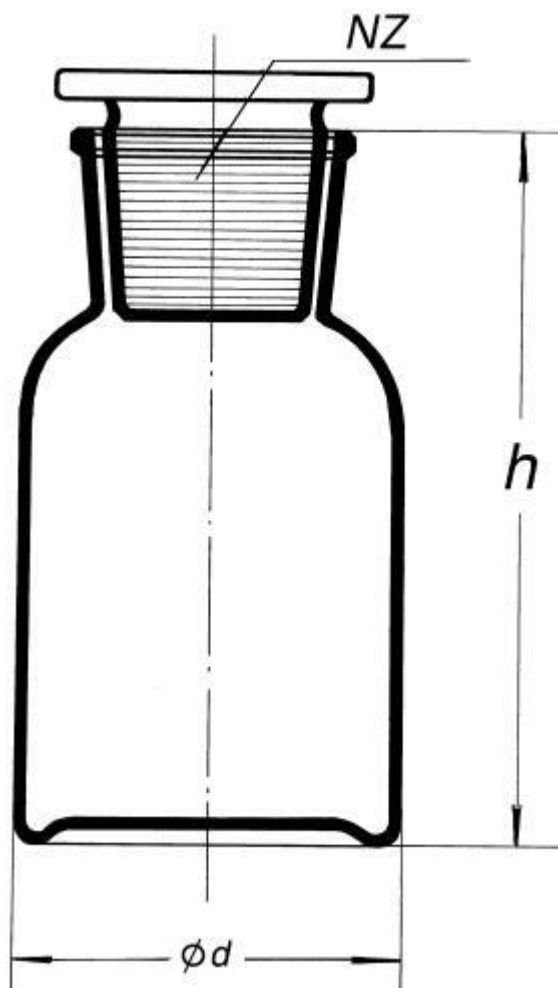

**Láhev širokohrdlá, (prachovnice) se zabr.
zátkou, hnědá, s NZ 60/31**
Objednací kód: **6632.414204940**

Cena bez DPH

170,00 Kč

Cena s DPH

205,70 Kč

Parametry

Objem [ml]

1 000

Rozměr (d x h) [mm]

106,5 x 187

Množstevní jednotka

ks