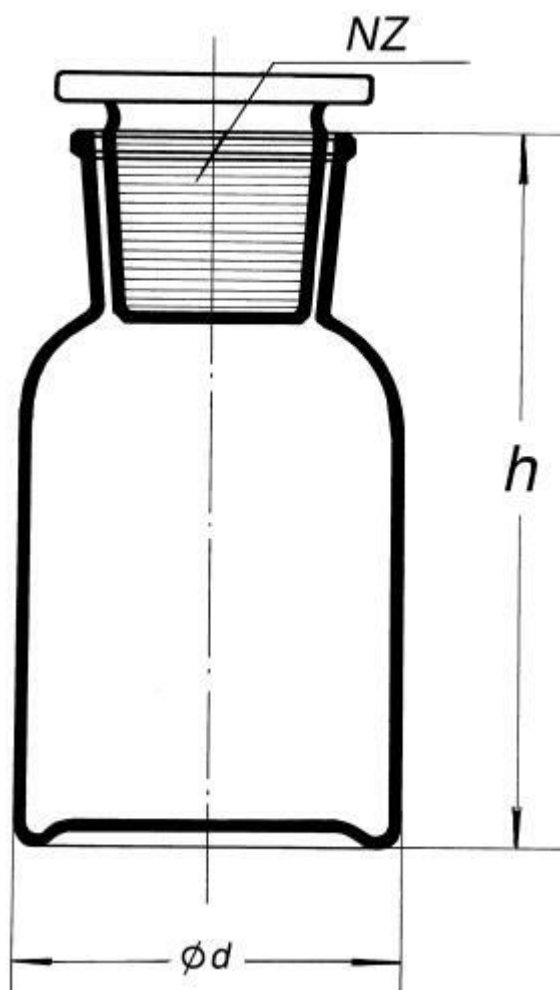

**Láhev širokohrdlá, (prachovnice) se zabr.
zátkou, hnědá, s NZ 45/27**
Objednací kód: **6632.414204500**

Cena bez DPH

128,00 Kč

Cena s DPH

154,88 Kč

Parametry

Objem [ml]

500

Rozměr (d x h) [mm]

85 x 162

Množstevní jednotka

ks