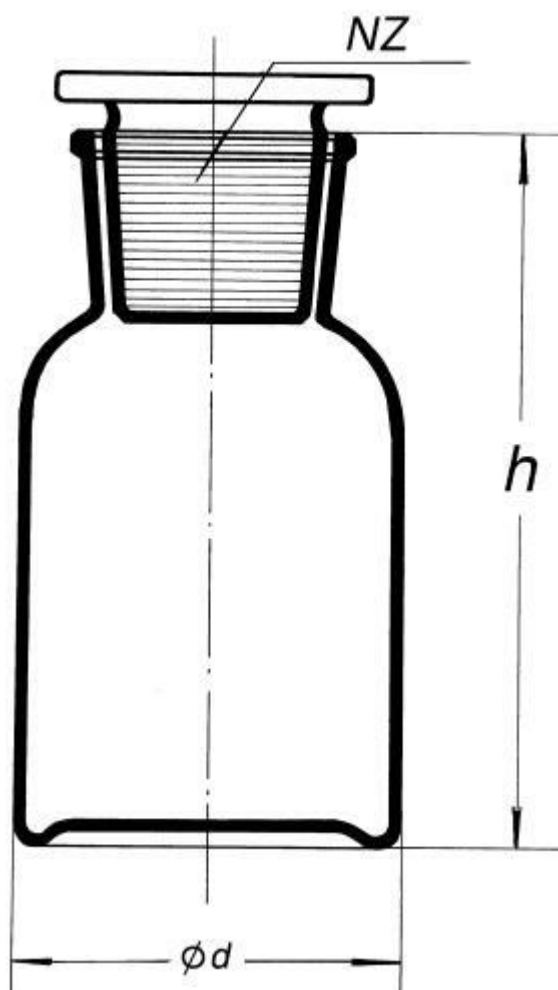

**Láhev širokohrdlá, (prachovnice) se zabr.
zátkou, hnědá, s NZ 34/24**
Objednací kód: **6632.414204250**

Cena bez DPH

80,30 Kč

Cena s DPH

97,16 Kč

Parametry

Objem [ml]

250

Rozměr (d x h) [mm]

69 x 128

Množstevní jednotka

ks