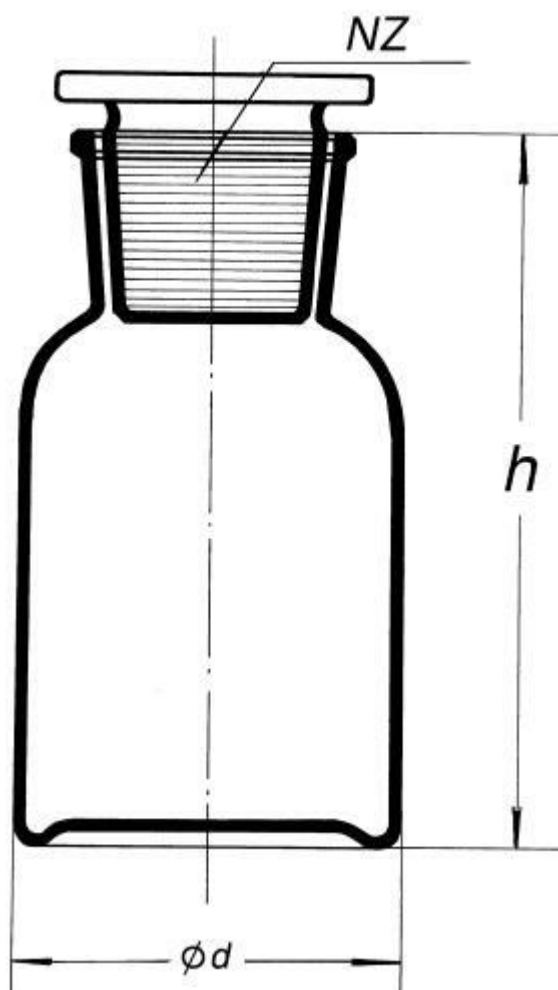

**Láhev širokohrdlá, (prachovnice) se zabr.  
zátkou, hnědá, s NZ 29/22**  
Objednací kód: **6632.414204100**

Cena bez DPH

68,90 Kč

Cena s DPH

83,37 Kč

Parametry

Objem [ml]

100

Rozměr (d x h) [mm]

51,5 x 95

Množstevní jednotka

ks