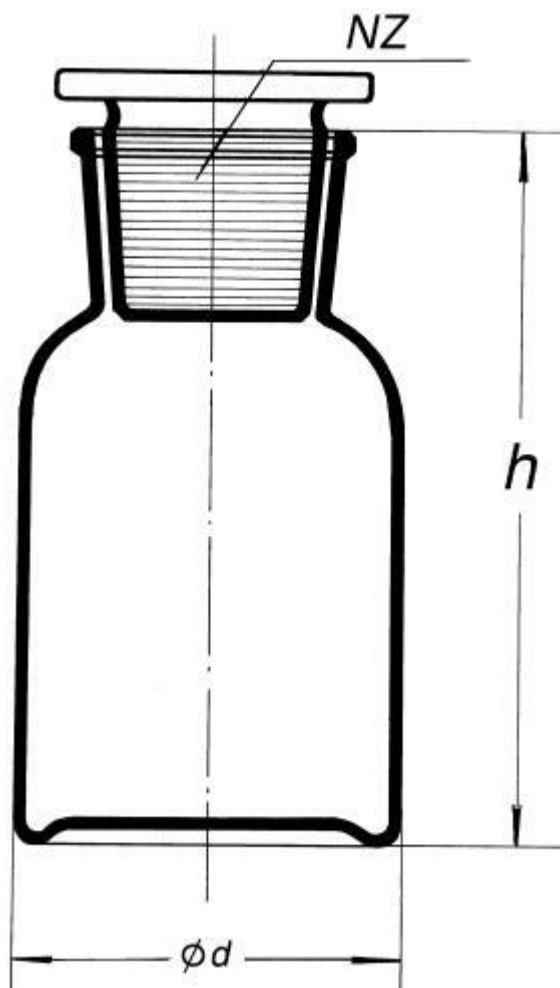

**Láhev širokohrdlá, (prachovnice) se zabr.
zátkou, hnědá, s NZ 29/22**
Objednací kód: **6632.414204100**

Cena bez DPH

86,00 Kč

Cena s DPH

104,06 Kč

Parametry

Objem [ml]

100

Rozměr (d x h) [mm]

51,5 x 95

Množstevní jednotka

ks