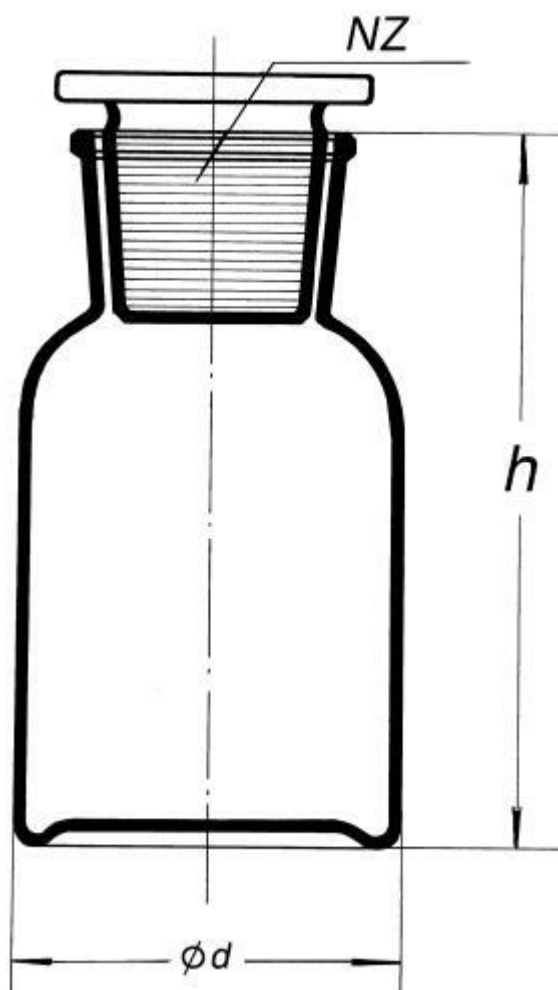

**Láhev širokohrdlá, (prachovnice) se zabr.  
zátkou, bílá, s NZ 85/55**  
Objednací kód: **6632.414144956**

Cena bez DPH

2.920,00 Kč

Cena s DPH

3.533,20 Kč

Parametry

Objem [ml]

5 000

Rozměr (d x h) [mm]

181 x 338

Množstevní jednotka

ks