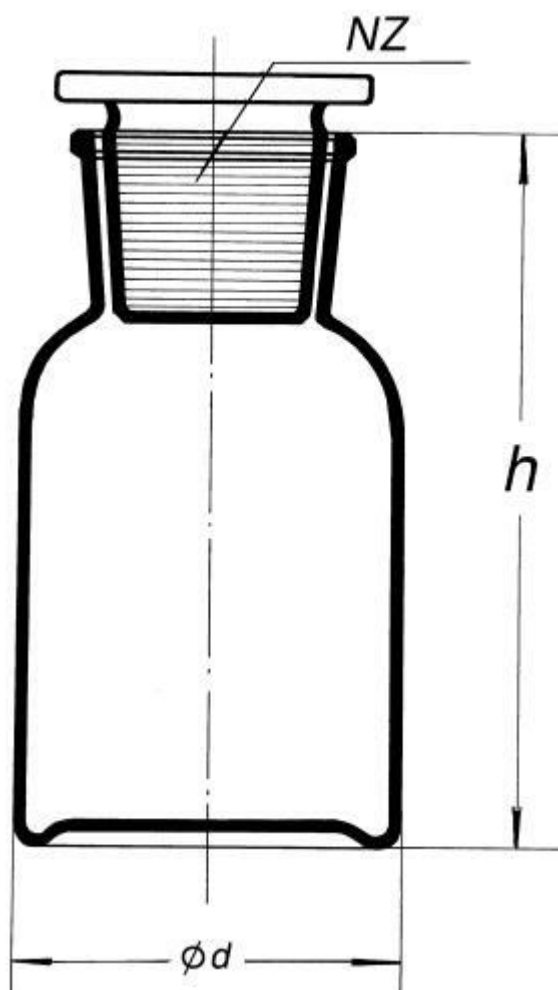

**Láhev širokohrdlá, (prachovnice) se zabr.  
zátkou, bílá, s NZ 60/31**  
Objednací kód: **6632.414104950**

Cena bez DPH

235,00 Kč

Cena s DPH

284,35 Kč

Parametry

Objem [ml]

2 000

Rozměr (d x h) [mm]

132 x 238

Množstevní jednotka

ks