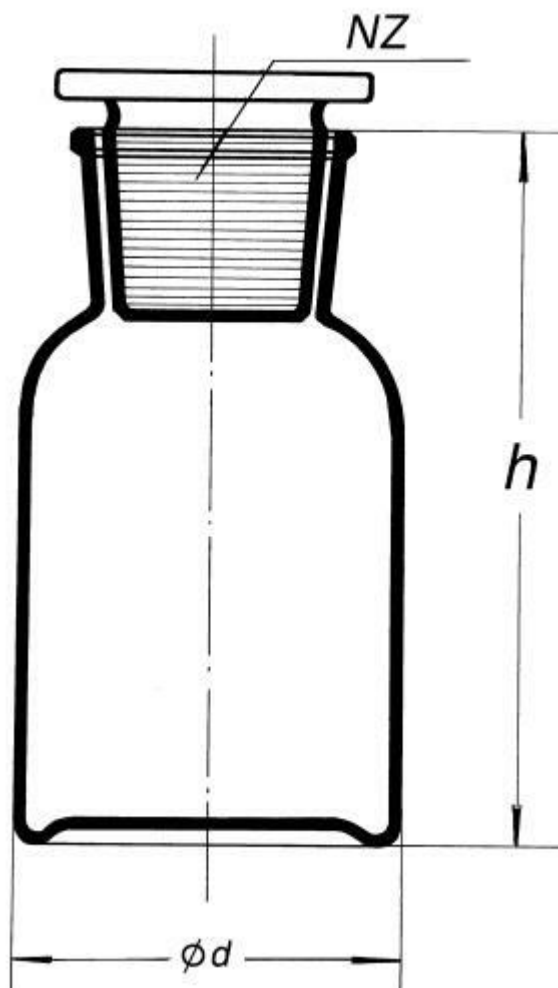

**Láhev širokohrdlá, (prachovnice) se zabr.
zátkou, bílá, s NZ 60/31**
Objednací kód: **6632.414104940**

Cena bez DPH

170,00 Kč

Cena s DPH

205,70 Kč

Parametry

Objem [ml]

1 000

Rozměr (d x h) [mm]

108,5 x 187

Množstevní jednotka

ks