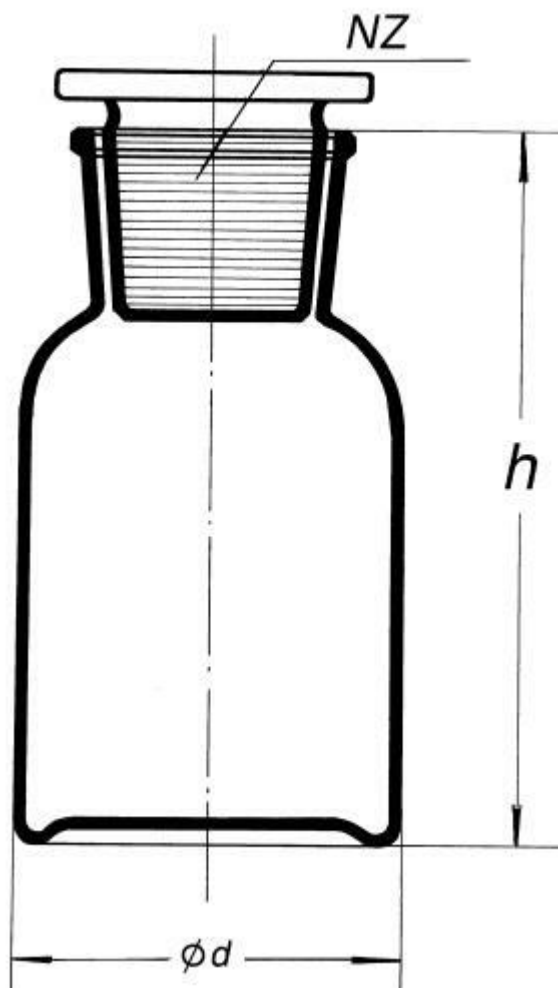

**Láhev širokohrdlá, (prachovnice) se zabr.  
zátkou, bílá, s NZ 45/27**  
Objednací kód: **6632.414104500**

Cena bez DPH

128,00 Kč

Cena s DPH

154,88 Kč

Parametry

Objem [ml]

500

Rozměr (d x h) [mm]

85 x 162

Množstevní jednotka

ks