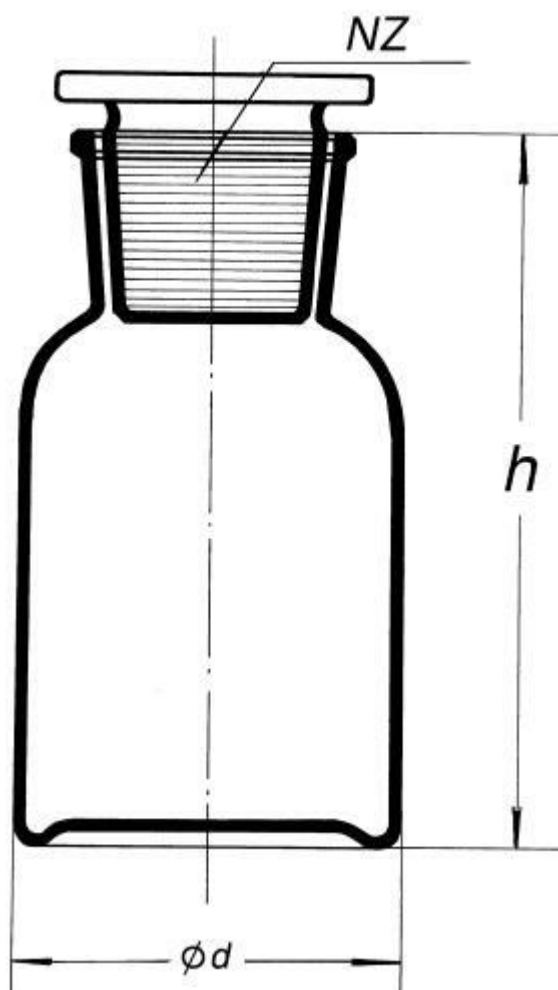

**Láhev širokohrdlá, (prachovnice) se zabr.  
zátkou, bílá, s NZ 34/24**  
Objednací kód: **6632.414104250**

Cena bez DPH

100,00 Kč

Cena s DPH

121,00 Kč

Parametry

Objem [ml]

250

Rozměr (d x h) [mm]

69 x 128

Množstevní jednotka

ks