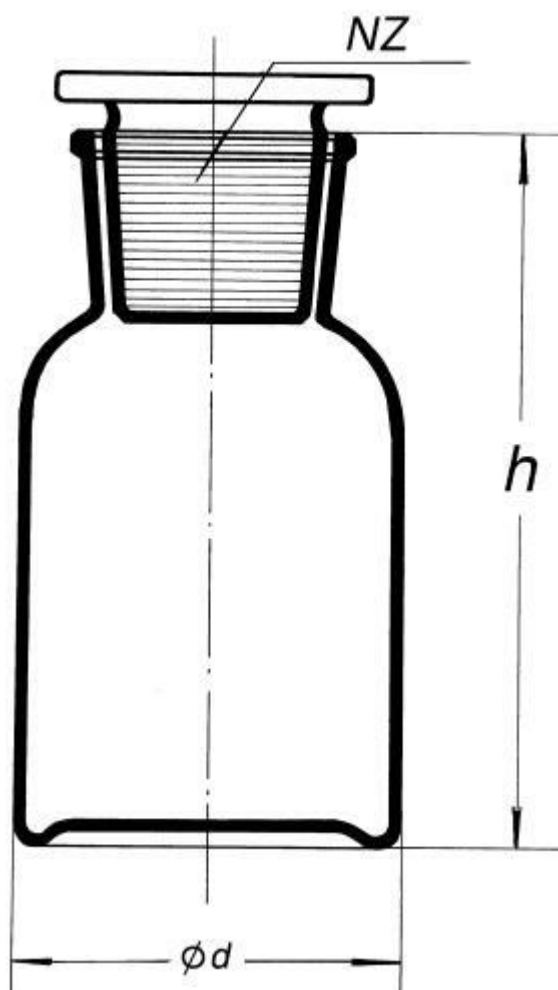

**Láhev širokohrdlá, (prachovnice) se zabr.
zátkou, bílá, s NZ 29/22**
Objednací kód: **6632.414104100**

Cena bez DPH

85,00 Kč

Cena s DPH

102,85 Kč

Parametry

Objem [ml]

100

Rozměr (d x h) [mm]

51,5 x 95

Množstevní jednotka

ks