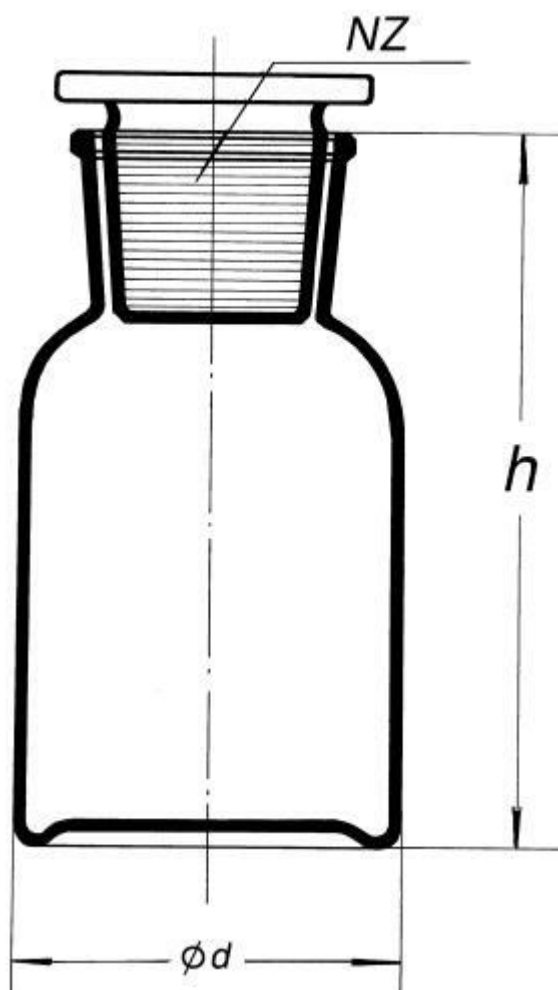

**Láhev širokohrdlá, (prachovnice) se zabr.  
zátkou, bílá, s NZ 29/22**  
Objednací kód: **6632.414104100**

Cena bez DPH

85,00 Kč

Cena s DPH

102,85 Kč

Parametry

Objem [ml]

100

Rozměr (d x h) [mm]

51,5 x 95

Množstevní jednotka

ks