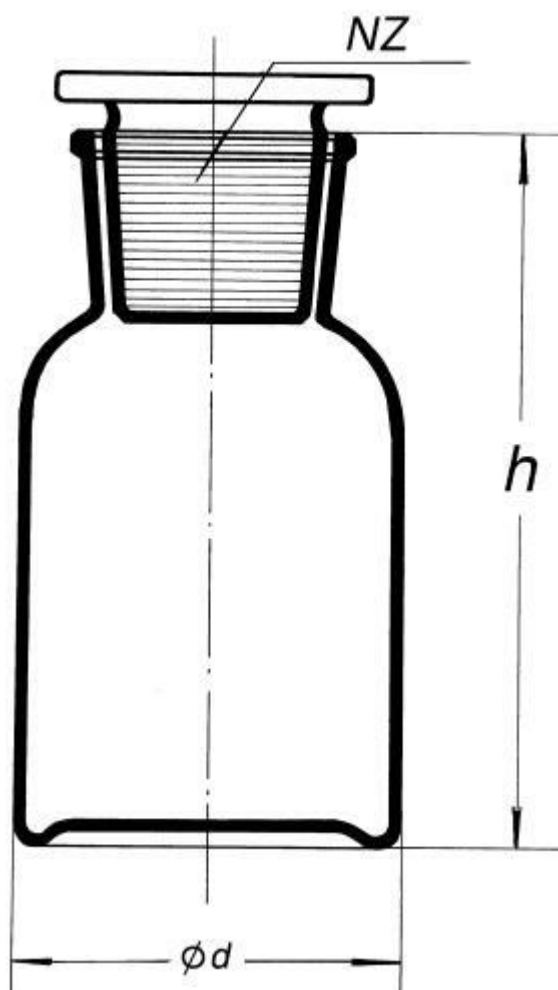

**Láhev širokohrdlá, (prachovnice) se zabr.
zátkou, bílá, s NZ 29/22**
Objednací kód: **6632.414104100**

Cena bez DPH

86,00 Kč

Cena s DPH

104,06 Kč

Parametry

Objem [ml]

100

Rozměr (d x h) [mm]

51,5 x 95

Množstevní jednotka

ks