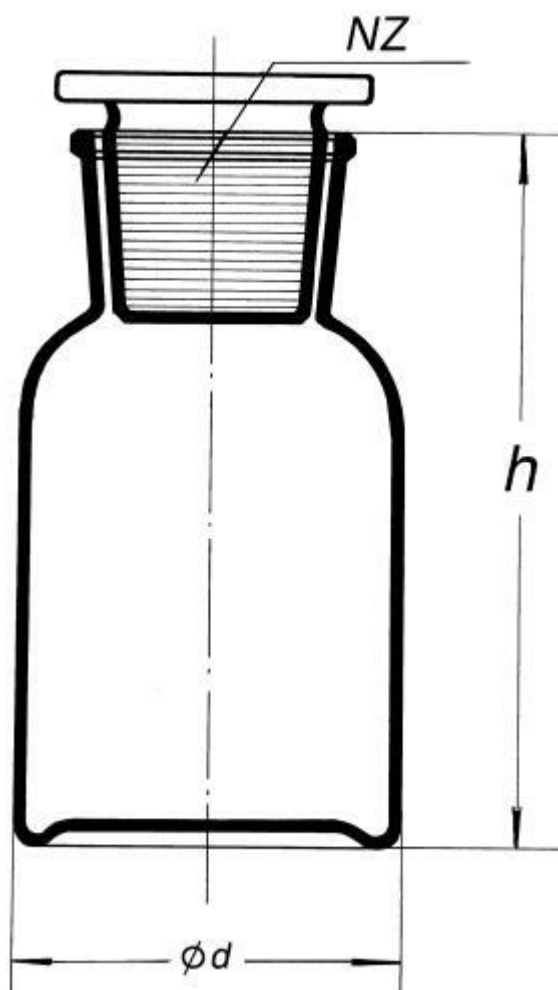

**Láhev širokohrdlá, (prachovnice) se zabr.
zátkou, bílá, s NZ 24/20**
Objednací kód: **6632.414104050**

Cena bez DPH

75,00 Kč

Cena s DPH

90,75 Kč

Parametry

Objem [ml]

50

Rozměr (d x h) [mm]

41,5 x 76

Množstevní jednotka

ks