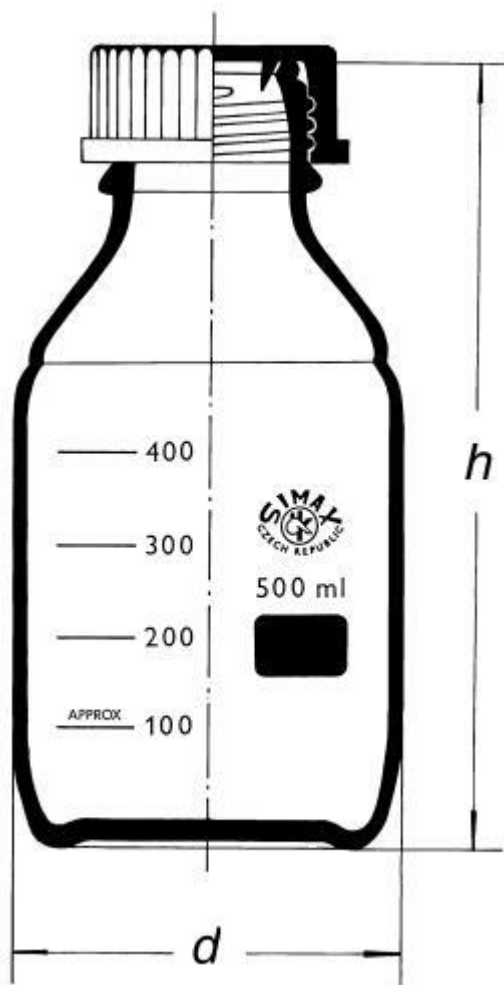

**Láhev reagenční s GL 45 (do 180°C),
2000 ml**
Objednací kód: **6632.414321951**

Cena bez DPH

458,00 Kč

Cena s DPH

554,18 Kč

Parametry

Objem [ml]

2000

Množstevní jednotka

ks

S PP uzávěrem a vylévacím kroužkem.