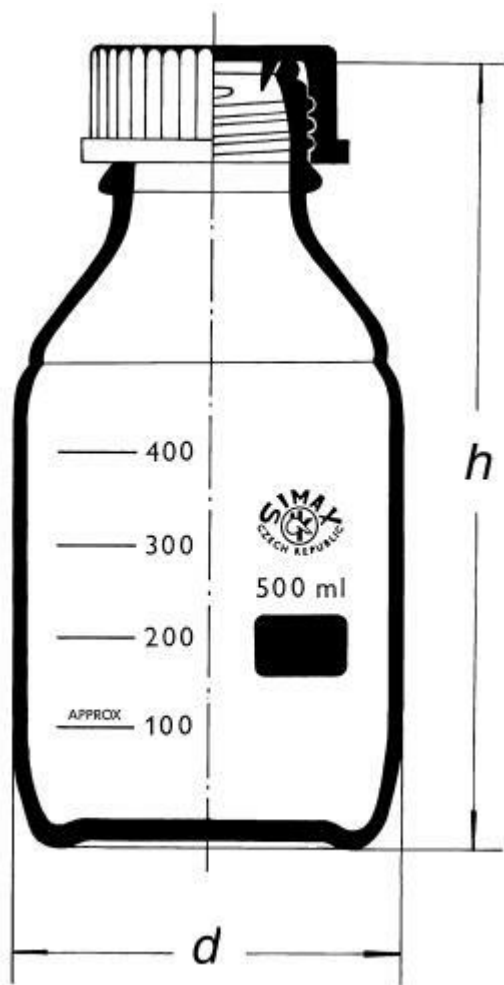

**Láhev reagenční s GL 45 (do 180°C),
1000 ml**
Objednací kód: **6632.414321941**

Cena bez DPH

272,00 Kč

Cena s DPH

329,12 Kč

Parametry

Objem [ml]

1000

Množstevní jednotka

ks

S PP uzávěrem a vylévacím kroužkem.