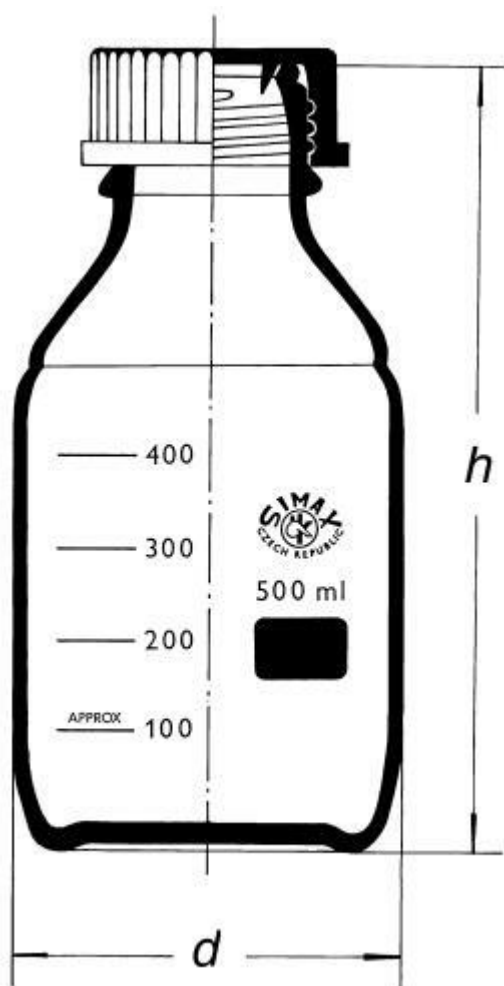

**Láhev reagenční s GL 45 (do 180°C),
250 ml**

Objednací kód: **6632.414321251**

Cena bez DPH

222,00 Kč

Cena s DPH

268,62 Kč

Parametry

Objem [ml]

250

Množstevní jednotka

ks

S PP uzávěrem a vylévacím kroužkem.