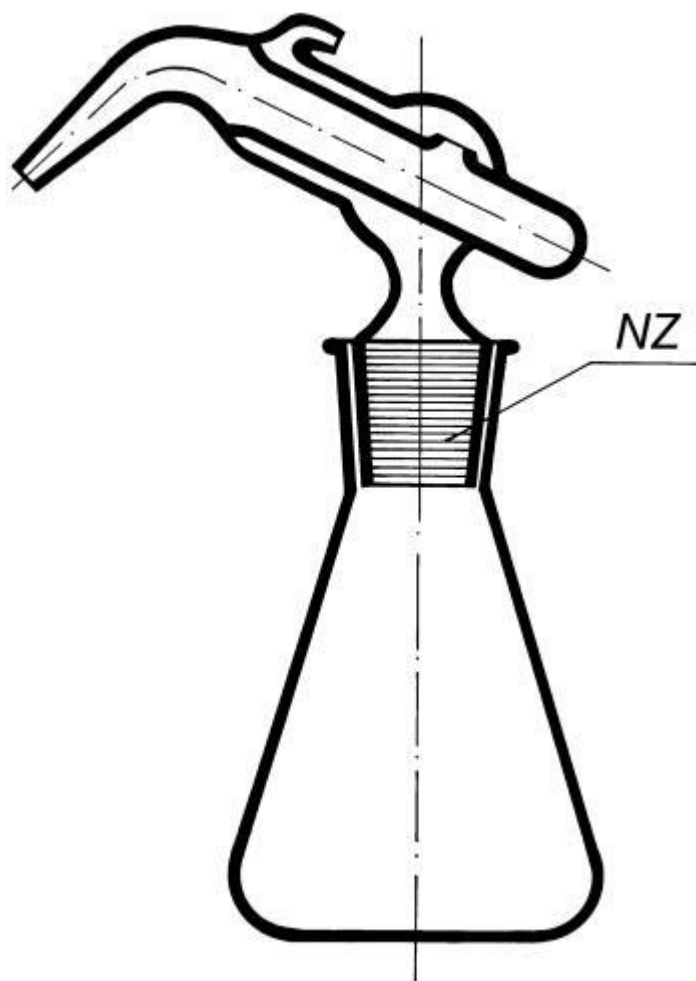

**Pipeta sklopná - špaček kompletní, s
NZ, 2/250 ml**
Objednací kód: **6632.446003002**

Cena bez DPH

1.900,00 Kč

Cena s DPH

2.299,00 Kč

Parametry

Druhy pipet

Ostatní

Objem [ml]

250

Obj. špačku/baňky [ml]

2 / 250

NZ

29/32

Množstevní jednotka

ks