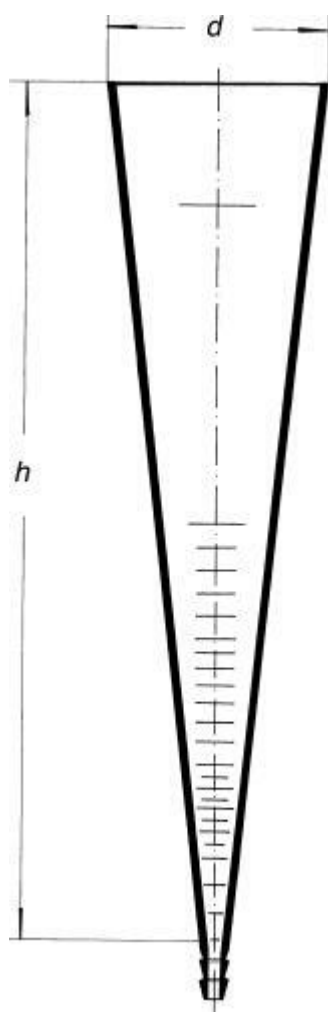

Válec sedimentační podle Imhoffa, 1000 ml

Objednací kód: **6632.432450044**

Cena bez DPH

2.250,00 Kč

Cena s DPH

2.722,50 Kč

Parametry

Objem [ml]

1000

Dělení

České

d x h

118 x 470 mm

Množstevní jednotka

ks

špička zakončená olivkou