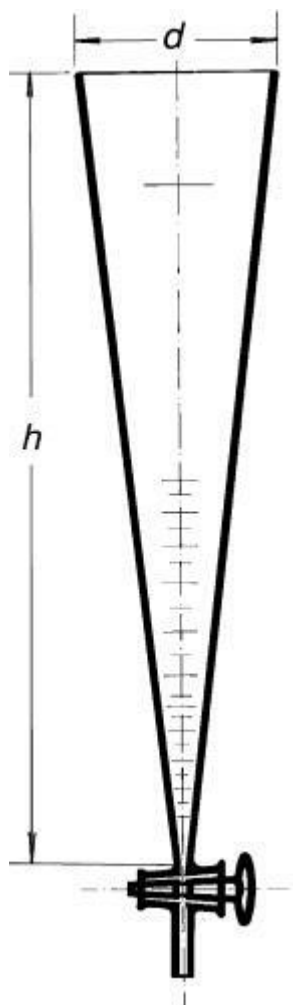

## Válec sedimentační podle Imhoffa, s kohoutem 1000 ml

Objednací kód: **6632.432440244**

Cena bez DPH

3.560,00 Kč

Cena s DPH

4.307,60 Kč

Parametry

Objem [ml]

1000

Dělení

Švýcarské

d x h

118 x 470 mm

Množstevní jednotka

ks