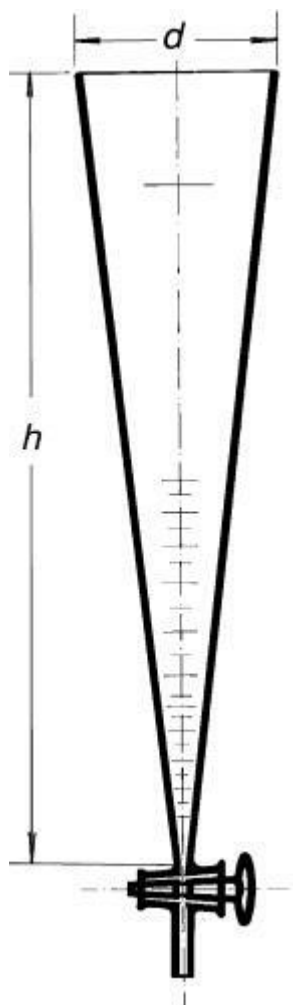

**Válec sedimentační podle Imhoffa, s  
kohoutem 1000 ml**

Objednací kód: **6632.432440144**

Cena bez DPH

3.040,00 Kč

Cena s DPH

3.678,40 Kč

Parametry

Objem [ml]

1000

Dělení

Německé

d x h

118 x 470 mm

Množstevní jednotka

ks