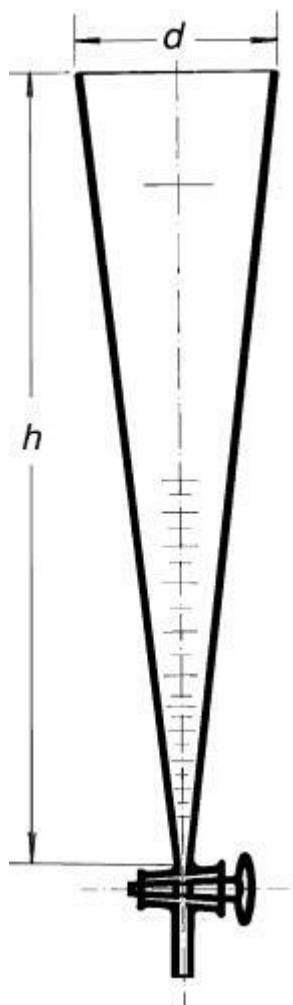

**Válec sedimentační podle Imhoffa, s
kohoutem 1000 ml**

Objednací kód: **6632.432440144**

Cena bez DPH

3.040,00 Kč

Cena s DPH

3.678,40 Kč

Parametry

Objem [ml]

1000

Dělení

Německé

d x h

118 x 470 mm

Množstevní jednotka

ks