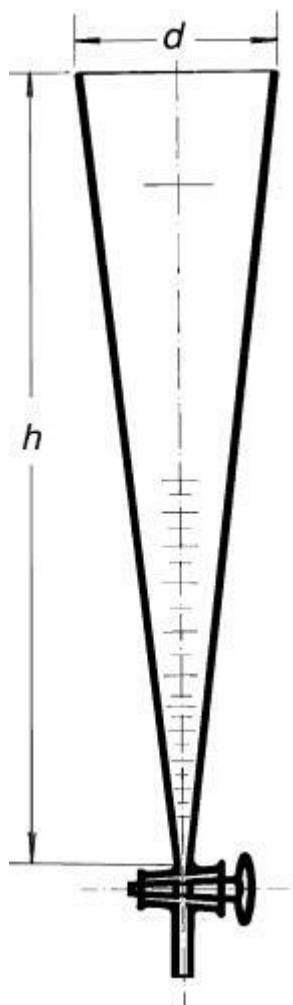

**Válec sedimentační podle Imhoffa, s  
kohoutem 1000 ml**

Objednací kód: **6632.432440044**

Cena bez DPH

3.070,00 Kč

Cena s DPH

3.714,70 Kč

Parametry

Objem [ml]

1000

Dělení

České

d x h

118 x 470 mm

Množstevní jednotka

ks

s kohoutem, české dělení