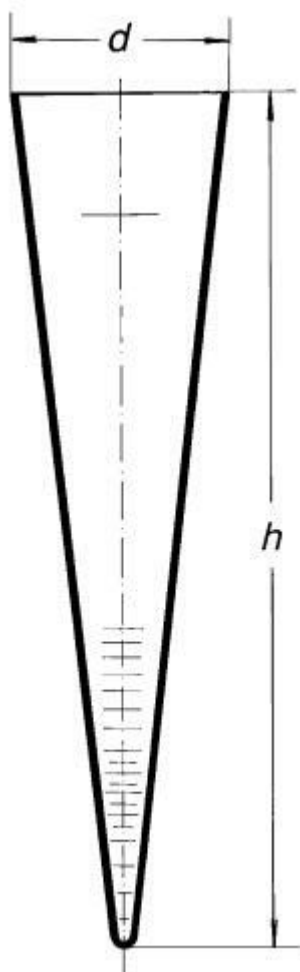

**Válec sedimentační podle Imhoffa,
1000 ml**
Objednací kód: **6632.432430044**

Cena bez DPH

2.170,00 Kč

Cena s DPH

2.625,70 Kč

Parametry

Objem [ml]

1000

Dělení

České

d x h

118 x 470 mm

Množstevní jednotka

ks

s uzavřenou špičkou, české dělení