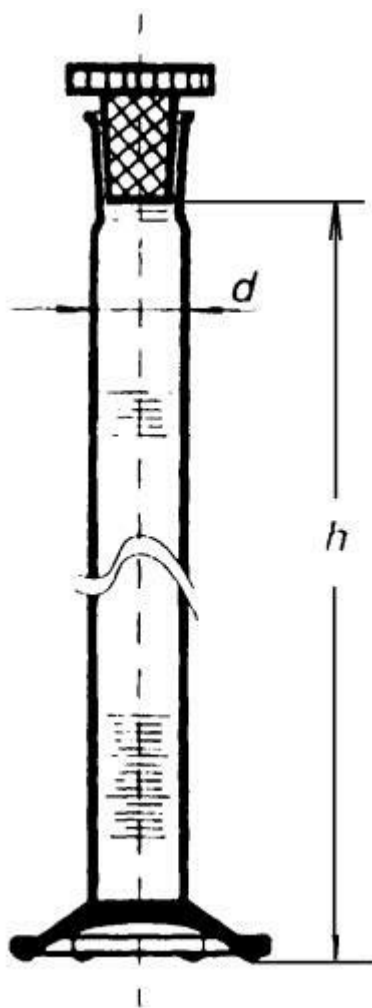

**Válec odměrný s NZ 45/40, 2000 ml**  
Objednací kód: **6632.432630046**

Cena bez DPH

2.110,00 Kč

Cena s DPH

2.553,10 Kč

Parametry

Třída přesnosti

Třída přesnosti A

Objem [ml]

2000

NZ / d × h [mm]

45/40 / 83,5 × 565

Obj./Přesn./Děl.[ml]

2 000 / ±20,0 / 20,0

Množstevní jednotka

ks