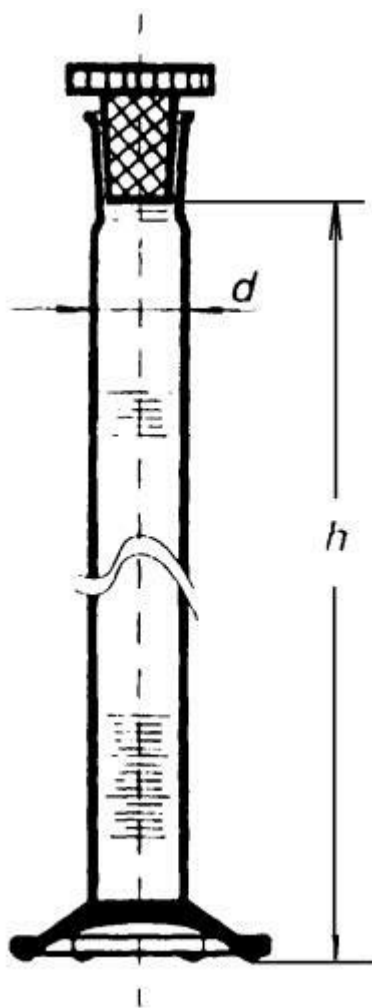

Válec odměrný s NZ 45/40, 1000 ml
Objednací kód: **6632.432630044**

Cena bez DPH

1.390,00 Kč

Cena s DPH

1.681,90 Kč

Parametry

Třída přesnosti

Třída přesnosti A

Objem [ml]

1000

NZ / d × h [mm]

45/40 / 67,0 × 465

Obj./Přesn./Děl.[ml]

1 000 / ±10,0 / 10,0

Množstevní jednotka

ks