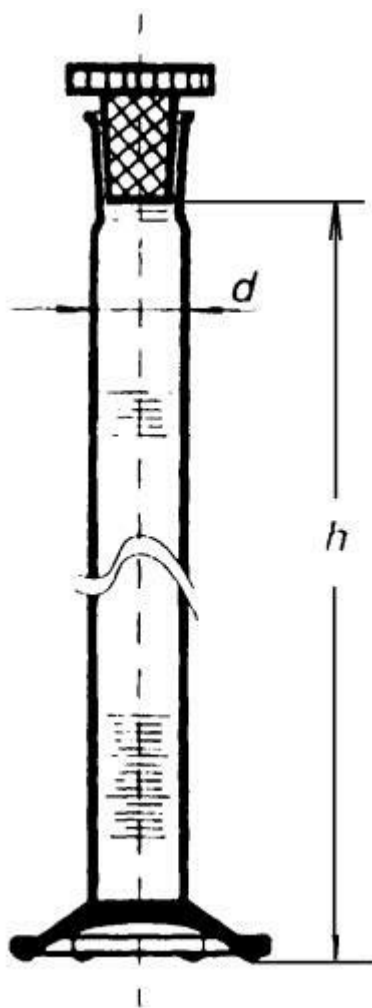

## Válec odměrný s NZ 45/40, 1000 ml

Objednací kód: **6632.432630044**

Cena bez DPH

1.390,00 Kč

Cena s DPH

1.681,90 Kč

Parametry

Třída přesnosti

Třída přesnosti A

Objem [ml]

1000

NZ / d × h [mm]

45/40 / 67,0 × 465

Obj./Přesn./Děl.[ml]

1 000 / ±10,0 / 10,0

Množstevní jednotka