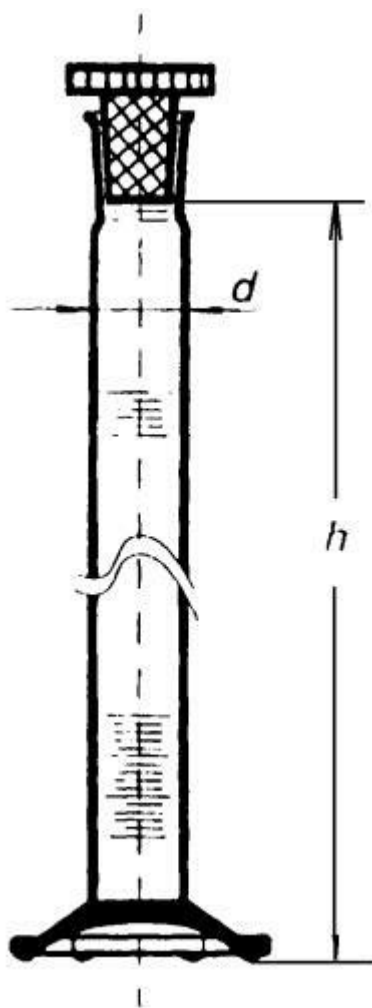

Válec odměrný s NZ 29/32, 250 ml
Objednací kód: **6632.432630038**

Cena bez DPH

548,00 Kč

Cena s DPH

663,08 Kč

Parametry

Třída přesnosti

Třída přesnosti A

Objem [ml]

250

NZ / d × h [mm]

29/32 / 41,0 × 320

Obj./Přesn./Děl.[ml]

250 / ±2,0 / 2,0

Množstevní jednotka

ks