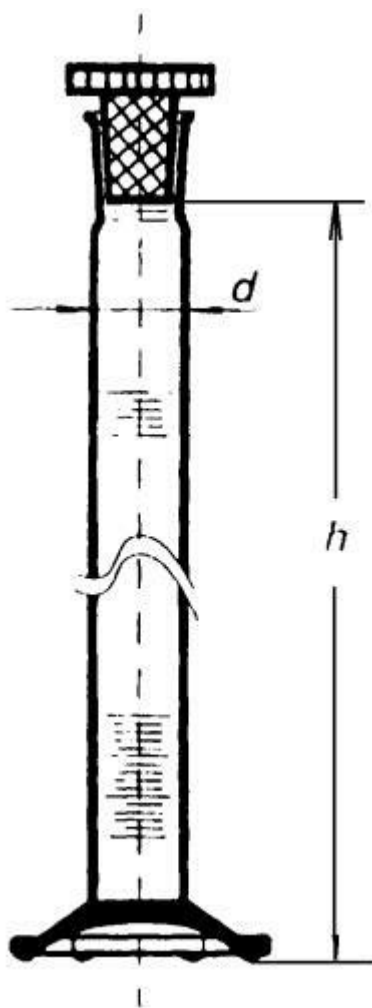

**Válec odměrný s NZ 24/29, 100 ml**  
Objednací kód: **6632.432630030**

Cena bez DPH

359,00 Kč

Cena s DPH

434,39 Kč

Parametry

Třída přesnosti

Třída přesnosti A

Objem [ml]

100

NZ / d × h [mm]

24/29 / 31,3 × 240

Obj./Přesn./Děl.[ml]

100 / ±1,0 / 1,0

Množstevní jednotka

ks