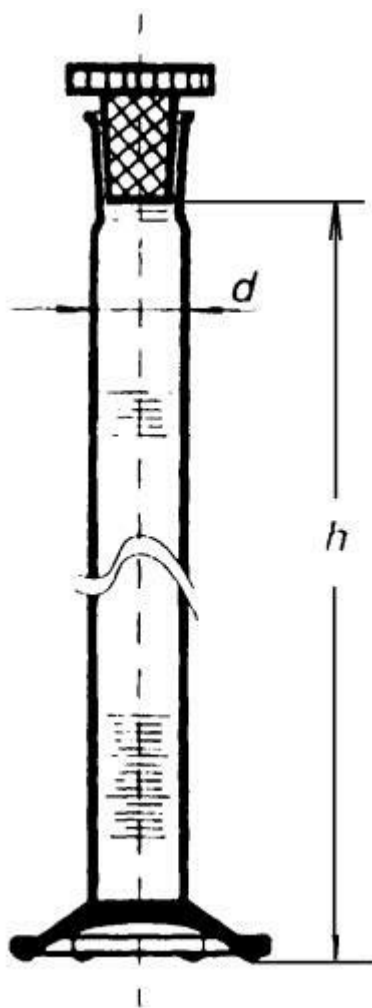

Válec odměrný s NZ 24/29, 100 ml
Objednací kód: **6632.432630030**

Cena bez DPH

359,00 Kč

Cena s DPH

434,39 Kč

Parametry

Třída přesnosti

Třída přesnosti A

Objem [ml]

100

NZ / d × h [mm]

24/29 / 31,3 × 240

Obj./Přesn./Děl.[ml]

100 / ±1,0 / 1,0

Množstevní jednotka

ks